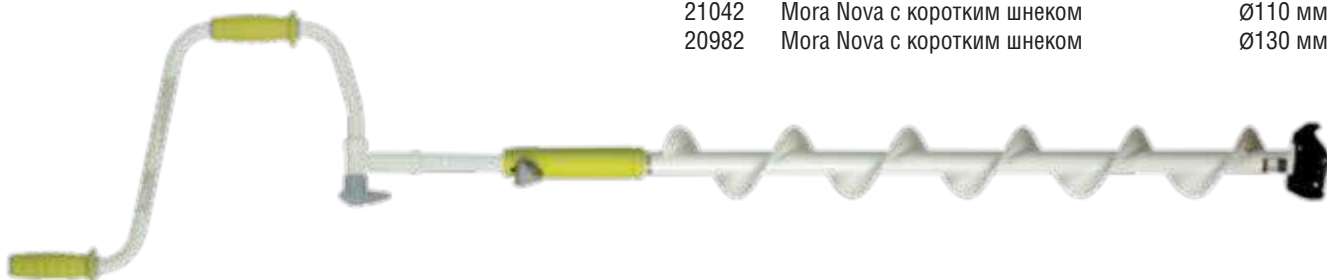

Ручные ледобуры MORA NOVA

21041	Mora Nova удлиненный шнек	Ø110 мм
20989	Mora Nova удлиненный шнек	Ø130 мм
20609	Mora Nova удлиненный шнек	Ø160 мм
21042	Mora Nova с коротким шнеком	Ø110 мм
20982	Mora Nova с коротким шнеком	Ø130 мм