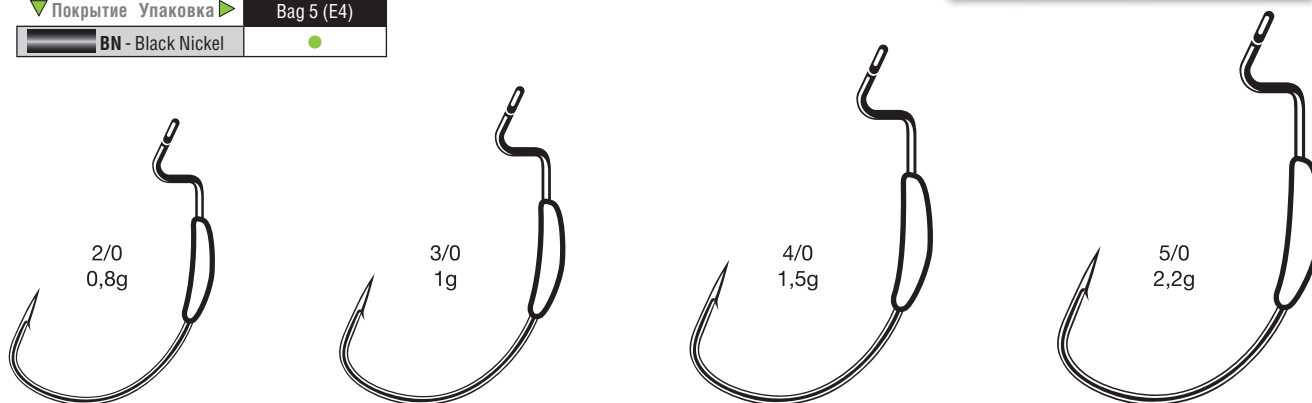

ОФСЕТНЫЕ КРЮЧКИ

- Один из самых легких крючков на рынке
- Форма крючка облегчает насадку мягких пластиковых приманок
- Ванадиевая сталь и ультра-острое жало Spark Point®

SUPER LIGHT WORM HOOK

Покрытие	Упаковка	Box 1000 (T2)	Blibox 100 (A1)	Bag 5 (E4)
BN - Black Nickel		●	●	●

- Кованый крючок с кольцом
- Универсальная модель для силиконовых приманок
- Идеален для различных оснасток

1X STRONG WIDE GAP WORM HOOK

Покрытие	Упаковка	Box 1000 (T2)	Blibox 100 (A1)	Blibox 10 (D1)	Bag 5 (E4)
BN - Black Nickel		●	●	●	●

- Огруженная версия крючка 7316
- Экстремально острое жало Cone point

LEADED TEXAN

Покрытие	Упаковка	Bag 5 (E4)
BN - Black Nickel		●