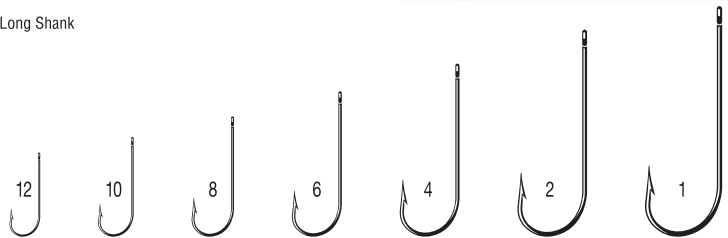

ROUND

Hi carbon steel
Ringed
Fine Wire
Long Shank

Покрывтие Упаковка	Box 1000 (T2)	Blibox 25 (C1)
NI - Nickel	●	
BZ - Bronze	●