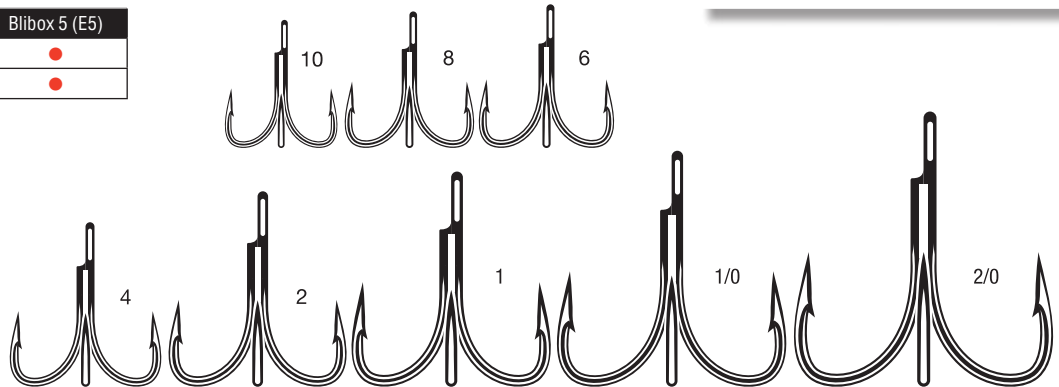

7554

NEEDLE SHARP

- Усиленный в 2 раза (2X) крючок теперь доступен в 4 новых размерах
- Супер-острое жало VMC® Needle Point
- Идеально сбалансирован

2X INLINE TREBLE

▼ Покрытие Упаковка ▶	Blibox 5 (E5)	
BN - Black Nickel	●	●
TI - Tin	●	●