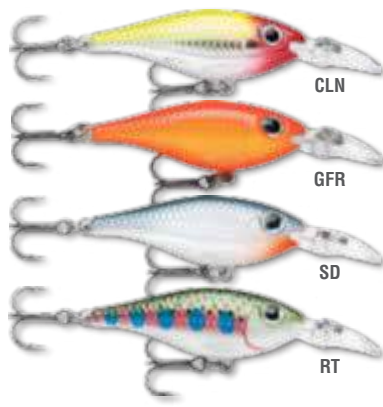

Ручная настройка и тестирование

Большая игра в маленькой приманке, Ultra Light Minnow имеет утяжеленное тело, что позволяет совершать невероятно дальние забросы. Медленно тонущий, с уникальным дизайном лопасти, которая оживляет приманку при малейшем движении.

ULTRA LIGHT SHAD

Сбалансированное тело для дальних забросов, медленно тонущий

Тройники VMC® Black Nickel

Ручная настройка и тестирование

Маленький только размер, но не содержание! Ultra Light Shad способен на дальние забросы. Прекрасно работает при любой скорости проводки, будь то спокойная вода или сильное течение. Медленно тонет на паузе, создавая ещё большую привлекательность.