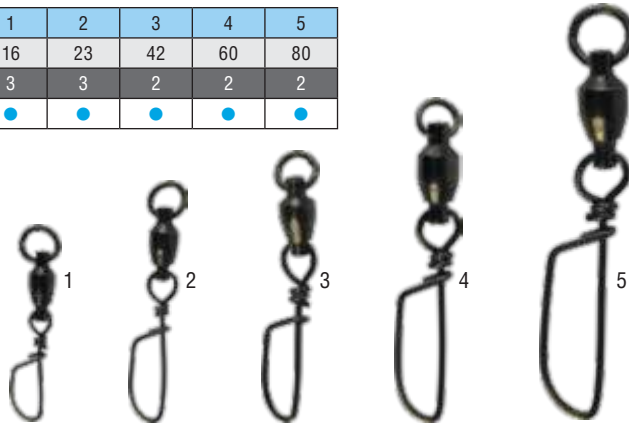

3518 BALL BEARING SWIVEL WITH WELDED RING

Вертулг с подшипником и застежкой

Size	1	2	3	4	5
Strength (kg)	16	23	42	60	80
pcs per pack (Propack)	3	3	2	2	2
BK - Black	●	●	●	●	●