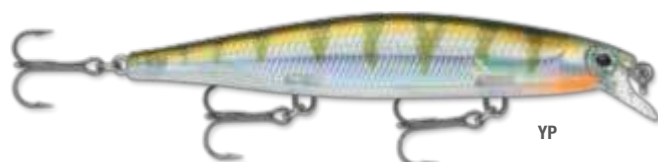

КАСТИНГ
SHADOW RAP®

НОВИНКА
2016

YP

Движения воблера реалистично копируют агонию умирающего малька. На короткое быстрое движение удильцем Shadow Rap® делает резкий рывок в сторону, разворачивается, словно оглядываясь и дрожа всем телом начинает медленно погружаться переходя в состояние покоя. В перспективном месте можно задержать воблер выманивая хищника короткими рывочками.

- Отзывчивая игра при рывковой проводке
- Натуральная привлекательная окраска
- Имитирует умирающего малька
- Финишная отделка голографической фольгой
- Вольфрамовые и стальные шарики для идеальной балансировки
- Тройники VMC® Black Nickel

Характеристики SHADOW RAP®

Модель	Глубина погружения, м	Длина, см	Вес, гр.	Крючки, №
SDR11 NEW	0.6 – 1.2	11	13	3-№6