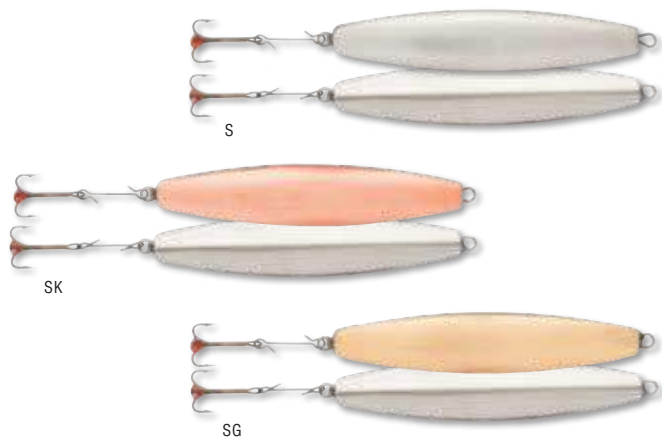

BERGMAN ORIGINAL

ТРАДИЦИОННЫЙ ШВЕДСКИЙ ДИЗАЙН

Зимняя вертикальная блесна, оснащенная тройником VMC с «красной каплей», привлекающей рыбу. При коротком взмахе удочкой – отвесное падение и рывок в сторону. При длинных взмахах играет то широкими «рыскающими» движениями, то горизонтально вибрируя.

Артикул	Длина, мм	Цвет	Вес, г
BWBO30	30	S, SK, SG	4
BWBO40	40	S, SK, SG	6
BWBO50	50	S, SK, SG	8
BWBO60	60	S, SK, SG	10
BWBO70	70	S, SK, SG	13
BWBO80	80	S, SK, SG	16

HARJA

ТРАДИЦИОННЫЙ ШВЕДСКИЙ ДИЗАЙН

Зимняя блесна Harja является своеобразной модификацией Arku. Благодаря более плоской форме верхней части, Rapala Harja имеет более медленную и плавную игру с планированием. К блесне на металлической цепочке крепится одинарный крючок VMC. Расцветки классические: серебро, серебро/медь, серебро/золото. Интересным вариантом использования может послужить крепеж цепочки за верхнее колечко блесны, кардинально меняющий игру приманки. Безусловным «лидером» среди объектов ловли на Rapala Harja является окунь. Хариус и щука также не откажутся от подобного «угощения».