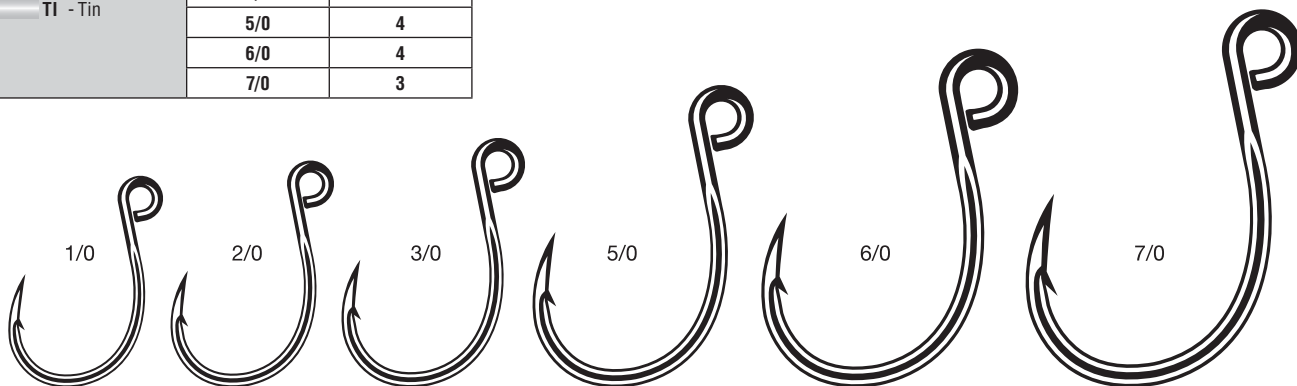

7/0

КАРПОВЫЕ КРЮЧКИ

7021

NEEDLE SHARP

- Для ловли карпа в сложных условиях (мусор на дне, камни...)
- Форма и устойчивость к разгибанию позволяют уверенно бороться с самыми крупными экземплярами
- Тефлоновое покрытие PTFE