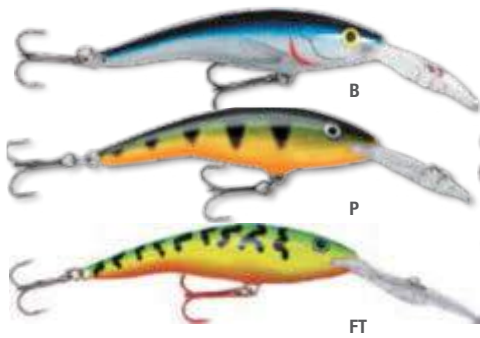

Широкоамплитудная игра

«Бананообразная» форма тела обладает особой игрой

Внутренняя шумовая камера

Тройники Premium VMC® Black Nickel

Ручная настройка и конечное тестирование

Специально разработанный конструкторами Rapala «бананообразный» воблер, который самостоятельно, без помощи дополнительных устройств, достигает глубины 9 м, где в жару «отлеживаются» трофейные экземпляры. При всех положительных достоинствах, Deep Tail Dancer благодаря мощной глубоководной лопасти, быстро погружает приманку на нужную глубину. Семейство Tail Dancer обладает стабильной игрой на любых скоростях проводки. Тройники VMC® готовы противостоять самому жесткому сопротивлению.

Сужающийся хвост для широко-амплитудной игры

Лучшие тройные крючки Premium VMC® Black Nickel Triple

Ручная настройка и конечное тестирование

Приманка Рапала из бальсы в стиле «банан» при движении создает мощные колебания хвостовой частью, привлекая хищников на большом расстоянии. Tail Dancer обладает стабильной работой в различных условиях и при любой скорости проводки. Успех этого семейства воблеров подтвержден рыбаками всего мира.