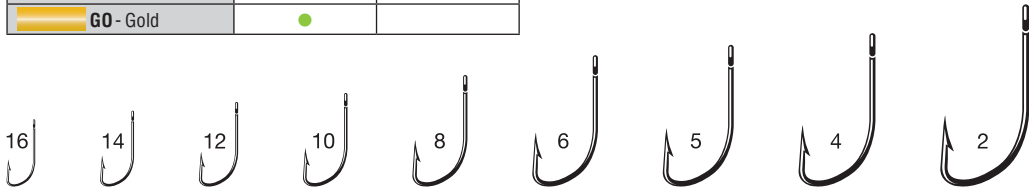

9276 *cut point*

- Многоцелевой крючок с колечком для различных типов рыбной ловли
- Идеальный крючок для зимней рыбалки

CRYSTAL

▼ Покрытие Упаковка

Покрытие	Упаковка	Box 1000 (T2)	Blibox 25 (C1)
NI - Nickel		●	●
BZ - Bronze		●	
GO - Gold		●