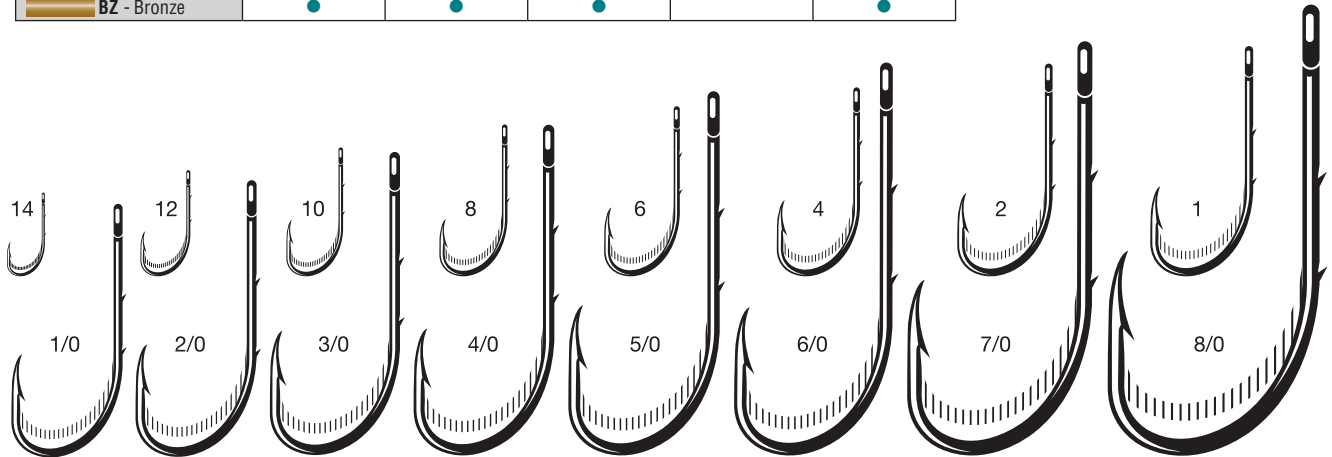

FAULTLESS BAITHOLDER

- Hi carbon steel
- Ringed
- Reversed
- Curved-in Point
- 2 Barbs on Shank

▼ Покрытие Упаковка ▶	Box 1000 (T2)	Box 100 (A2)	Blibox 50 (B1)	Blibox 25 (C1)	Bag 10 (D4)
NI - Nickel	●	●	●	●	●
PS - Permasteel®	●	●	●	●	●
BZ - Bronze	●	●	●	●	●

9410 *cut point*

- Универсальный крючок с колечком
- Прекрасно подходит для всех видов ловли