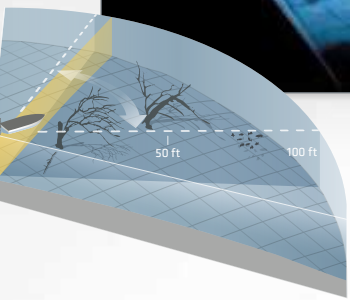

Submerged Trees Fish School

НОВЫЙ КРУГОВОЙ ОБЗОР

360° Imaging позволяет Вам определить территорию прочесывания воды от 10 до 360 градусов. Вы можете пристегнуть луч к любому месту – но территория напротив Вашей лодки является особо полезной. С ценной информацией о привлекающих рыбу структурах и донном рельефе перед Вами Вы можете забрасывать приманку в продуктивные места, не боясь распугать рыбу. Так как Ваш луч имеет меньшую территорию покрытия, лучи возвращаются и обрабатываются быстрее и быстрее обновляется изображение на экране.

ПРЕДУСТАНОВЛЕННЫЕ ОБЗОРЫ:

ИЗОЛИРОВАННАЯ ТЕРРИТОРИЯ ПРОЧЕСЫВАНИЯ:

ПЯТЬ СКОРОСТЕЙ ЛУЧА

Для лучшего соответствия требованиям рыбака круговой обзор 360° Imaging™ позволяет Вам выбрать пять установок скорости луча. Более низкие скорости повышают качество получаемого изображения, но понижают частоту обновления картинки. И наоборот, более высокие скорости луча ведут к понижению качества изображения, но учащают обновление картинки.