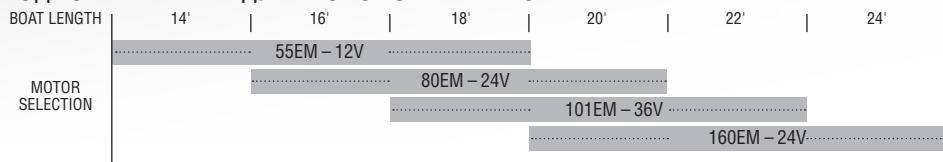

ПОДБОР КРЕПЕЖА ДЛЯ МОТОРОВ MINNKOTA