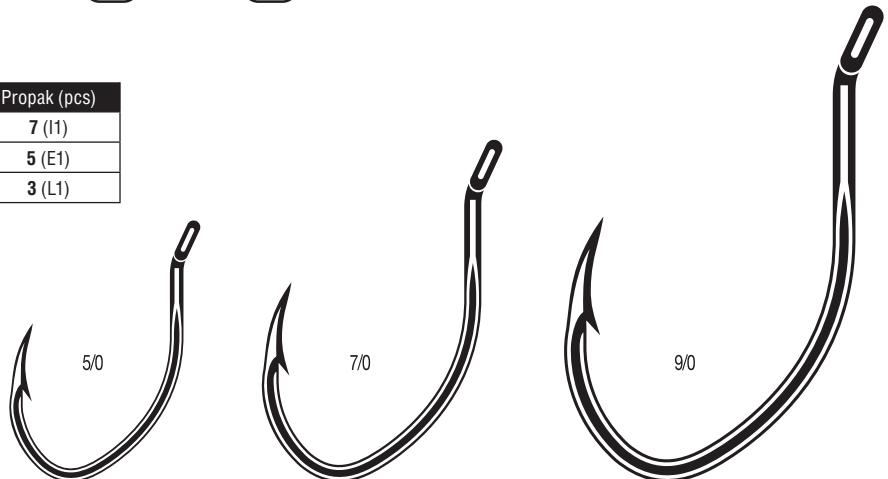

CATFISH 6X STRONG

- Hi carbon steel
- Ringed
- 1/2 Reversed
- Forged
- 6X Strong

▼ Покрытие Упаковка ▶	Size	Пропак (pcs)
NT - PTFE	5/0	7 (I1)
	7/0	5 (E1)
	9/0	3 (L1)