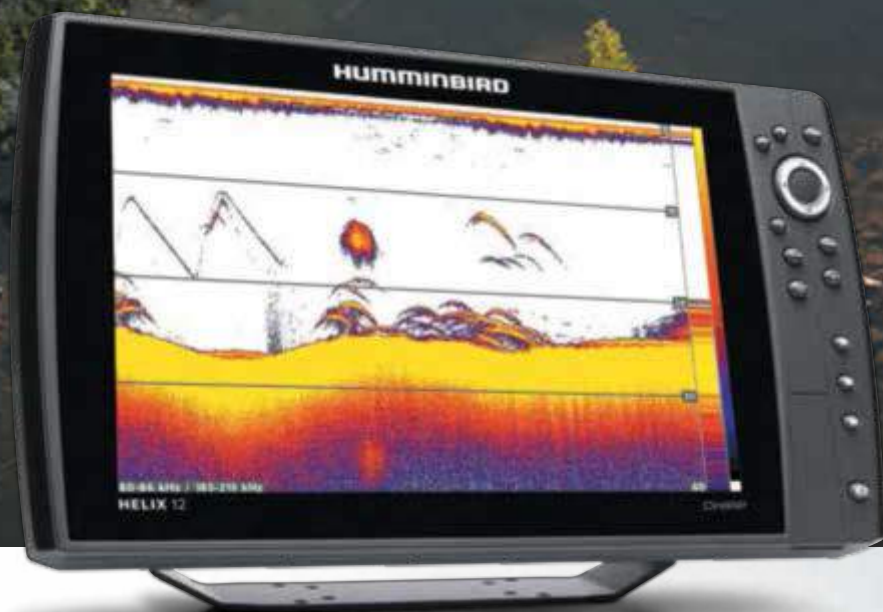

HD | 1024H x 768V
8.4" & 10.4" DISPLAY

CROSS TOUCH
INTERFACE

2 DUAL SD
CARD SLOTS

UPGRADABLE
SOFTWARE

**НОВИНКА
2016**

HELIX 12

— С Е Р И Я —

В каждой семье должен быть свой патриарх. Имеющий полный арсенал цифрового вооружения и массивный широкий экран, который может соперничать по своим размерам с устройствами, хранящимися у некоторых рыбаков в «берлогах», прибор новой серии HELIX 12 пока что является нашим самым исключительным детищем. От обеспечивающих высокую точность технологий Humminbird Broadband CHIRP и невероятных функций Imaging SONAR и до впечатляющей картографической функции AutoChart Live, единственный известный этому «большому боссу» образ действий – это атака. Рыба, берегись! В воде появился новый альфа-самец.