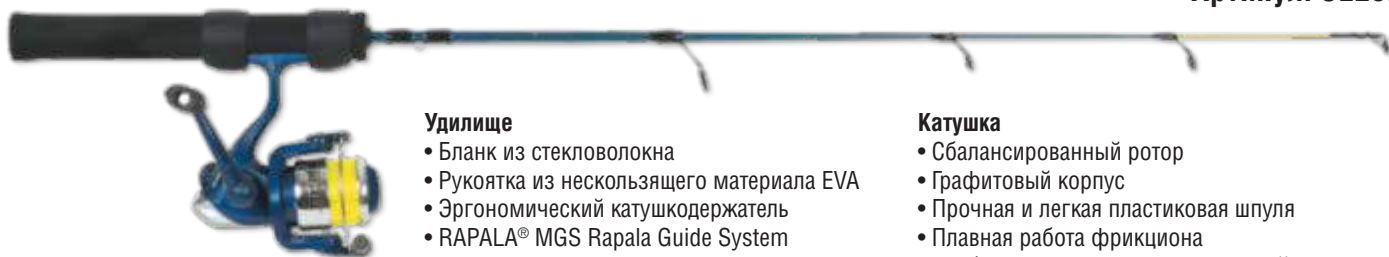

Rapala

SQUALL SPINNING ICE COMBO

Артикул: SL28M

Удилище

- Бланк из стекловолокна
- Рукоятка из нескользящего материала EVA
- Эргономический катушкодержатель
- RAPALA® MGS Rapala Guide System
- Большие кольца для предотвращения замерзания
- Мощное, сбалансированное удилище
- Держатель крючка

Катушка

- Сбалансированный ротор
- Графитовый корпус
- Прочная и легкая пластиковая шпуля
- Плавная работа фрикциона
- Удобство использования как правой так и левой рукой