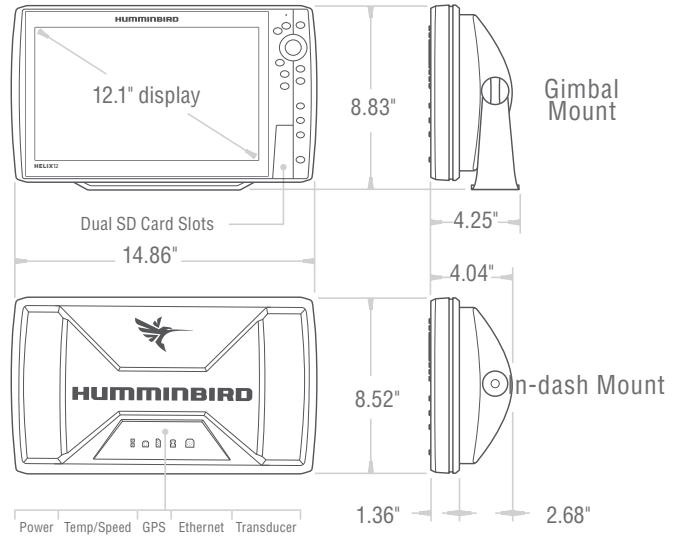

13,44" Ш x 7,12" В x 1,32" Г

Шарнирный держатель или дополнительный комплект для монтажа на приборной доске

XNT 9 SI 180 T

На транце

10-20 В пост. тока

Встроенный

2,500, 47, 50/20,000

HELIX 12