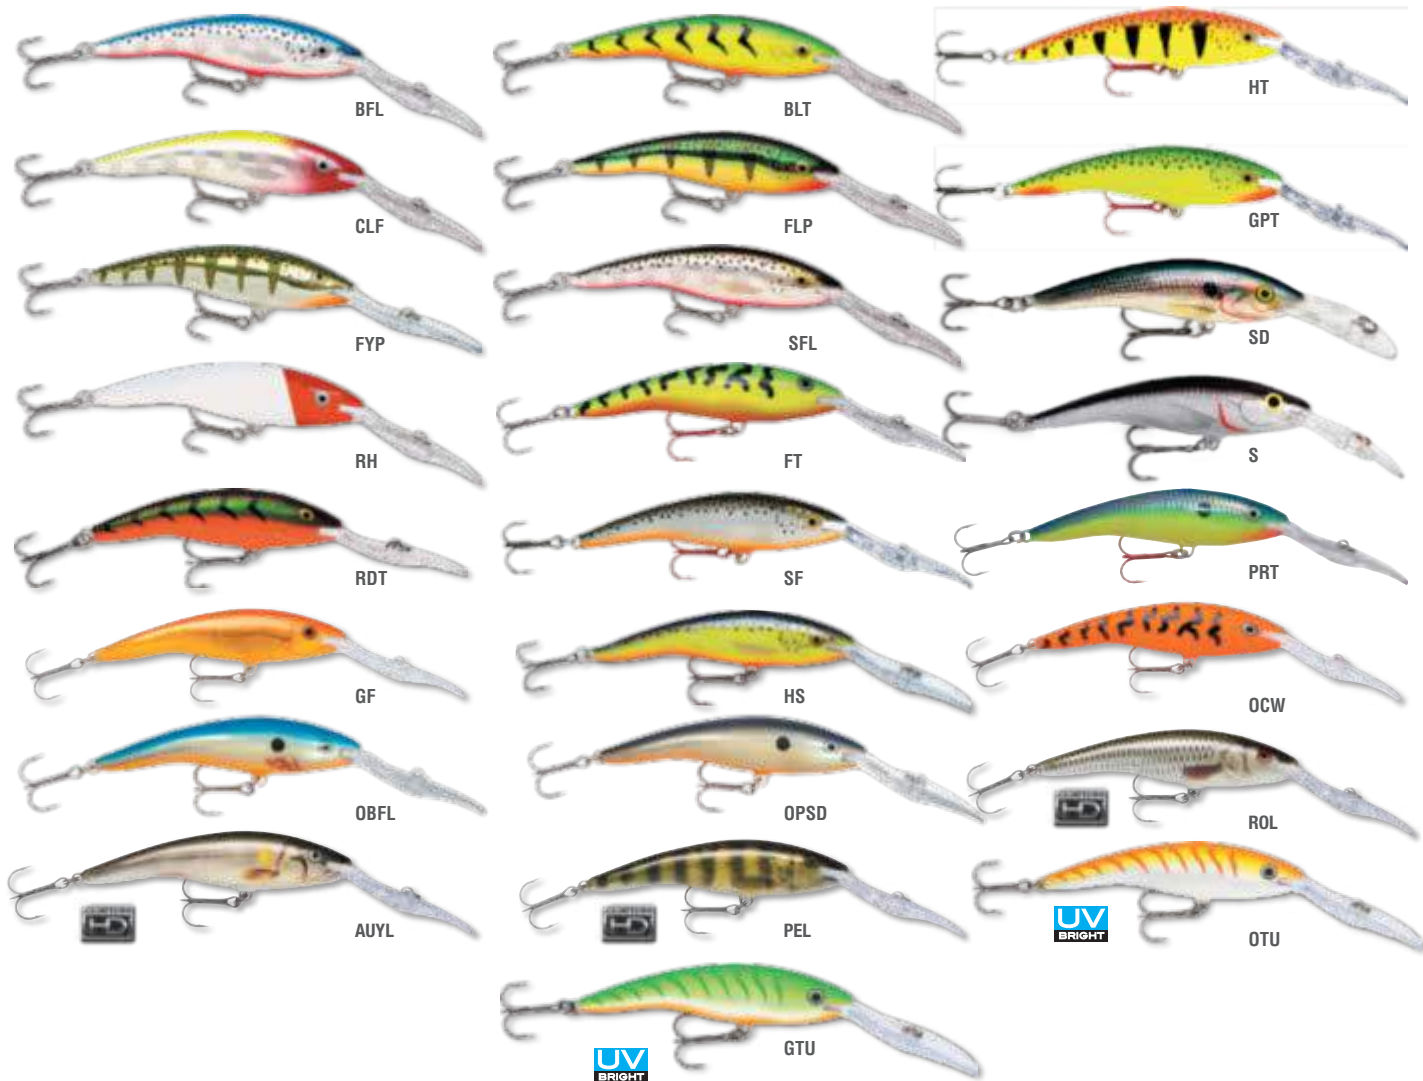

Jointed – это состоящий из двух частей воблер. Как плавающая, так и тонущая версии этой приманки являются необычайно уловистыми. Обладают стабильной «живой» игрой даже при очень медленной проводке в быстром речном потоке и в неподвижной воде озёр и прудов. В отличие от Original и Countdown, Jointed обладает «высокоамплитудной» игрой. Эта приманка ловит всегда, даже если рыба не проявляет активности.

Широкоамплитудная игра

«Бананообразная» форма тела обладает особой игрой

Внутренняя шумовая камера

Тройники Premium VMC® Black Nickel

Ручная настройка и конечное тестирование

Специально разработанный конструкторами Rapala «бананообразный» воблер, который самостоятельно, без помощи дополнительных устройств, достигает глубины 9 м, где в жару «отлеживаются» трофейные экземпляры. При всех положительных достоинствах, Deep Tail Dancer благодаря мощной глубоководной лопасти, быстро погружает приманку на нужную глубину. Семейство Tail Dancer обладает стабильной игрой на любых скоростях проводки. Тройники VMC® готовы противостоять самому жесткому сопротивлению.

- Глубоководная лопасть
- Широкоамплитудная игра
- Конструкция из бальсы
- Внутренняя шумовая камера
- Тройники VMC® Black Nickel
- Ручная настройка и конечное тестирование

Характеристики DEEP TAIL DANCER

Сужающийся хвост для широко-амплитудной игры

Лучшие тройные крючки Premium VMC® Black Nickel Triple

Ручная настройка и конечное тестирование

Приманка Рапала из бальсы в стиле «банан» при движении создает мощные колебания хвостовой частью, привлекая хищников на большом расстоянии. Tail Dancer обладает стабильной работой в различных условиях и при любой скорости проводки. Успех этого семейства воблеров подтвержден рыбаками всего мира.