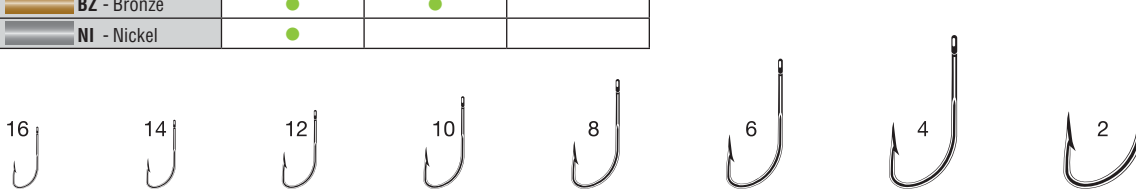

CRYSTAL

- Hi carbon steel
- Ringed
- Forged

▼ Покрытие Упаковка ▶	Box 1000 (T2)	Blibox 25 (C1)	Bag 10 (D4)
GO - Gold			●
BZ - Bronze	●	●	
NI - Nickel	●		

8357 *cone cut*

- Превосходная стойкость к разгибанию
- Непревзойденные проникающие способности
- Заточка Cone Cut®
- Тефлоновое покрытие PTFE