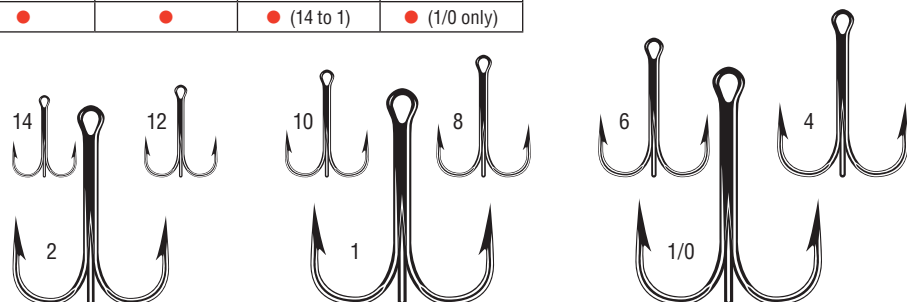

8570 *cone cut*

- Форма Barbarian® для максимальной стойкости к разгибанию
- Внешняя бородка для лучшего проникновения
- Многоцелевой крючок для оснащения различных приманок

BARBARIAN® OUTBARB TREBLE

▼ Покрытие Упаковка ▶