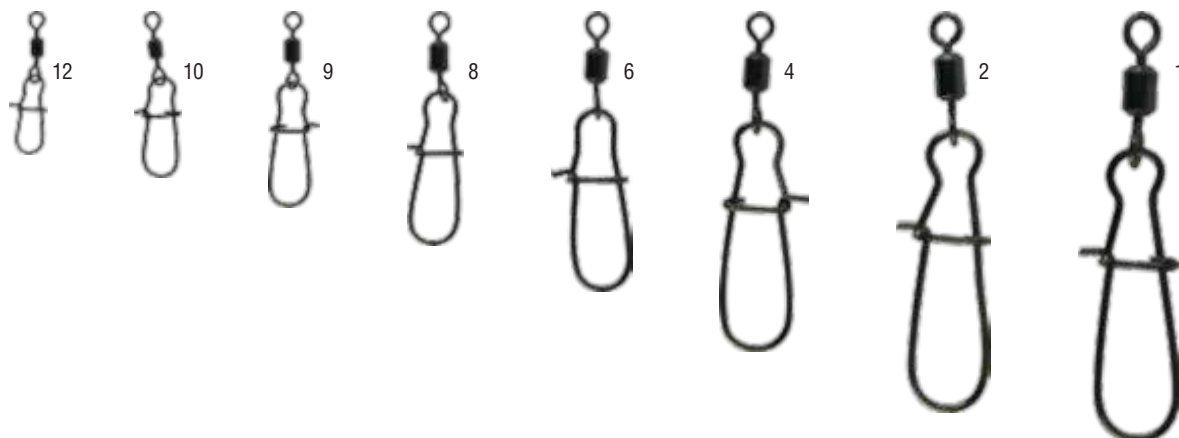

3526 BLACK ROLLING with DUOLOCK

Цилиндрический вертлюг с карабином

Size	12	10	9	8	6	4	2	1
Strength (kg)	10	13	17	19	25	32	39	39
pcs per pack (Propack)	9	9	9	9	8	7	5	5
BK - Black	●	●	●	●	●	●	●	●