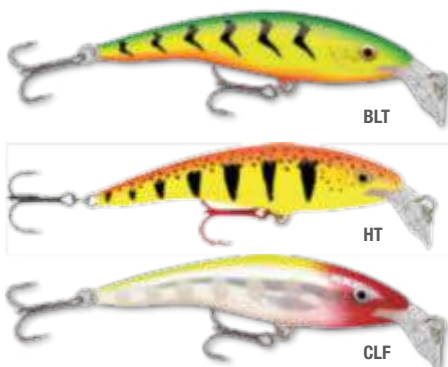

SHALLOW TAIL DANCER®

КАСТИНГ / ТРОЛЛИНГ

Характеристики SHALLOW TAIL DANCER

Модель	Глубина погружения, м	Длина, см	Вес, гр.	Крючки, №
STD07	0,9 – 1,5	7	9	2 – №7