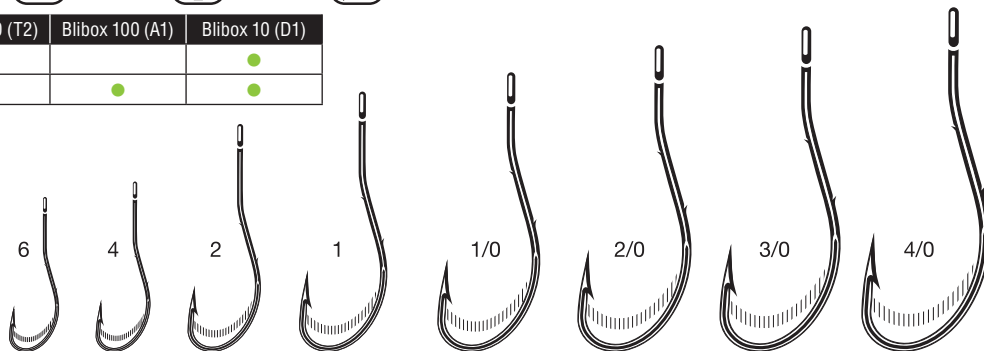

WORM HOOK

Покрытие	Упаковка	Box 1000 (T2)	Vlibox 100 (A1)	Vlibox 10 (D1)
BN - Black Nickel				
TR - Tin Red