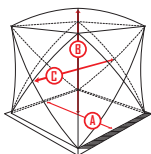

- Легкая прочная конструкция
- Термоизоляционный слой с качественной тканью 600 Den
- Устойчивая к ультрафиолету
- 1 большая входная дверь с молнией YKK®.
- Включает в себя сумку для транспортировки палатки с мягкими лямками
- В комплекте с палаткой, предоставляется 6 колышков для фиксации палатки на льду
- Размеры, см. Пол- 180 x 180. Высота - 200. Ширина - 230x230 на уровне локтя.
- Вес палатки 13 кг.