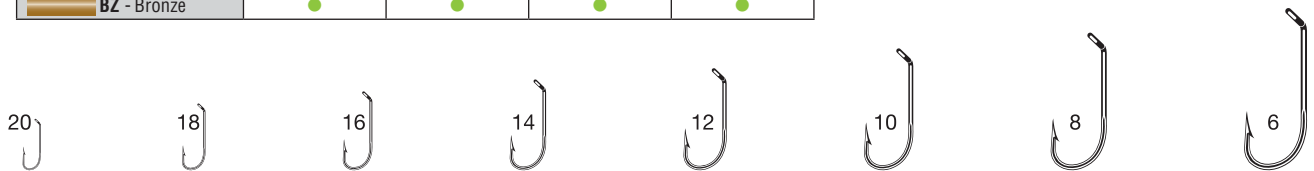

NATIONAL FLY

▼ Покрытие Упаковка

Покрытие	Упаковка	Box 1000 (T2)	Blibox 100 (A1)	Blibox 50 (B1)	Bag 10 (D4)
BZ - Bronze		●	●	●	●