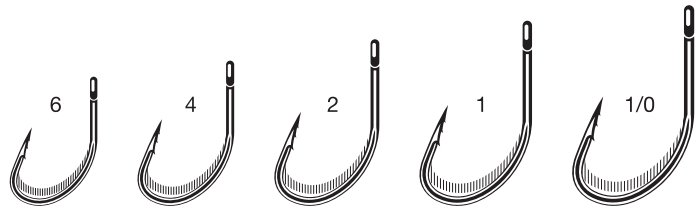

7105 *needle cone*

- Популярная модель для ловли на бойлы
- Экстремально твердое жало
- Широкий изгиб и кованный профиль

SPECIMEN HUNTER CARP

Vanadium steel
Ringed
Forged
WLG Wide Gap

▼ Покрытие Упаковка ▶	Box 1000 (T2)	Bag 10 (D4)
■ BN - Black Nickel	●	●

7106 *fastgrip*

- Очень прочная модель
- Жало, направленное внутрь
- Тройная бороздка Fastgrip® для самозасечки на дальней дистанции

FASTGRIP® CARP

Vanadium steel
Ringed
1/2 Reversed
Forged
1X Strong

3 Micro-Barb Point

▼ Покрытие Упаковка ▶	Box 1000 (T2)	Bag 10 (D4)
■ BN - Black Nickel	●	●

7111 *SPARK POINT*

- Модель с изгибом
- Популярная модель для ловли на бойлы
- Невероятно острая заточка Spark Point®

SPARK POINT® CARP

Vanadium steel
Ringed
Reversed
Forged

▼ Покрытие Упаковка ▶	Box 1000 (T2)	Bag 10 (D4)
■ BN - Black Nickel	●	●

7112 *SPARK POINT*

- Аналогичен модели 7111 с отогнутым на 45° ушком
- Идеально подходит для ловли на бойлы
- Заточка Spark Point® обеспечивает мгновенную подсечку

SPARK POINT® CARP

Vanadium steel
Turned-Up Eye
Forged

▼ Покрытие Упаковка ▶	Box 1000 (T2)	Bag 10 (D4)
■ BN - Black Nickel	●	●