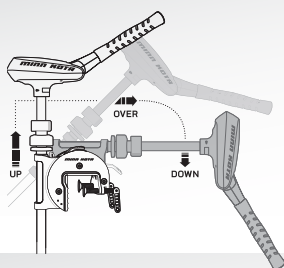

1. 1 UP
2. 2 OVER
3. 3 DOWN

ОТКИДЫВАЕТСЯ ОДНОЙ РУКОЙ.

Замечательно простой, управляемый одной рукой механизм откидывания мотора Traxxis позволяет выполнять это действие мгновенно. Просто потяните вверх и на себя — и мотор откинется. А когда придет пора, нажмите большим пальцем руки на легкодоступный рычаг и установите Traxxis в одно из десяти возможных положений.