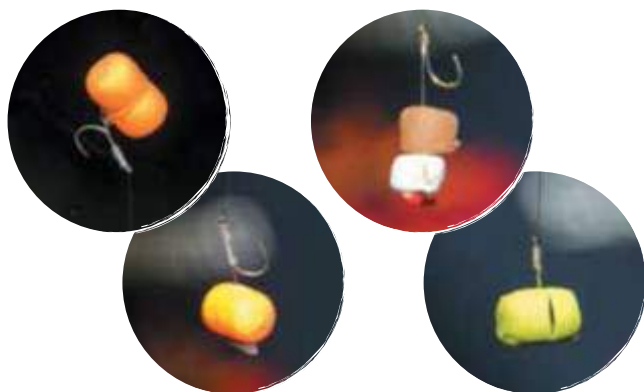

SUPER FISHMEAL NUGGETS

NEW

МЕДЛЕННО ТОНУЩИЕ НАГГЕТСЫ И ПОП-АП НАГГЕТСЫ

Ключевые особенности:

- Специально разработан для современных видов рыбалки
- Прекрасно ведут себя при забросе
- Идеально подходят для матчевой ловли карпа
- Две всплывающие версии и две погружающиеся
- Два цвета в одной упаковке

Артикул	Наименование	Упаковка
DY356	NEW Super Fishmeal Slow Sinking Nuggets - Yellow/Red	8 x Tubs
DY357	NEW Super Fishmeal Slow Sinking Nuggets - White/Brown	8 x Tubs
DY358	NEW Super Fishmeal Pop-Up Nuggets - Yellow/Red	8 x Tubs
DY359	NEW Super Fishmeal Pop-Up Nuggets - White/Brown	8 x Tubs