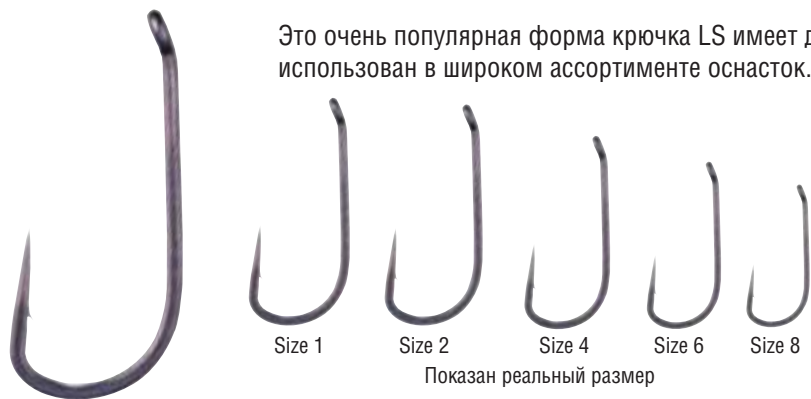

При проектировании данного крючка Terry Hearn собрал воедино и адаптировал весь мировой опыт, который аккумулировался на протяжении долгих лет. Этот крючок может применяться как с плавающими, так и с тонущими бойлами. Так же данный крючок прекрасно подходит для ловли на гравии, так как его форма позволяет снизить количество зацепов.