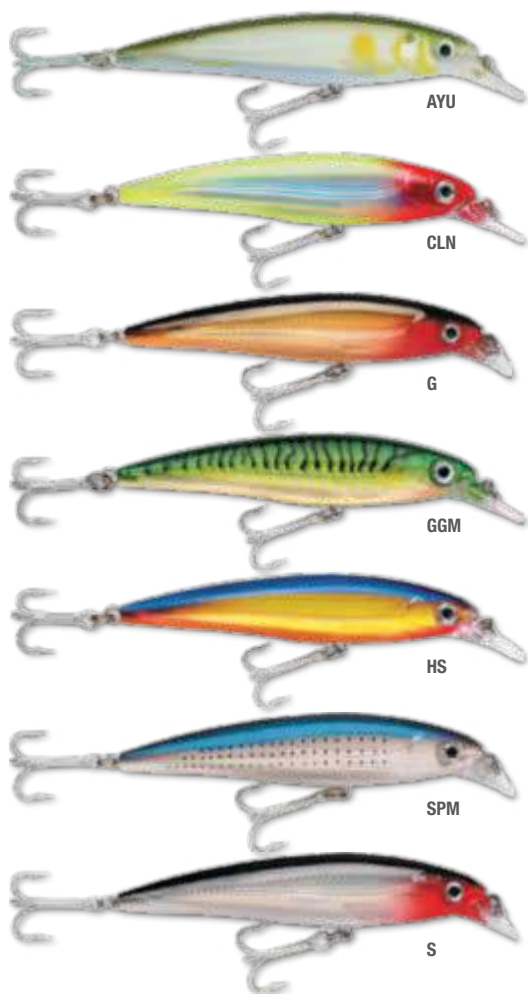

При твичинге рыскающая зигзагообразная игра

Текстурированное тело, чешуя и боковая линия

Тройники Premium VMC® Perma Steel

Ручная настройка и конечное тестирование

Конструкция и расцветки X-Rap Saltwater предназначены для спиннинга и троллинга как в пресной, так и в морской воде. Прочный корпус, все металлические элементы с антикоррозионным покрытием. При твичинговой проводке обладает соблазнительной игрой – маленькой амплитудой колебания при достаточно большой частоте. При троллинге своей игрой напоминает поведение раненой рыбки.