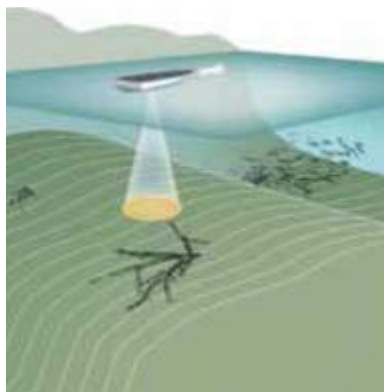

Подготовьте SwitchFire™

Четкий режим

Программное обеспечение Time Variable Gain (TVG) отсеивает возвратные лучи сонара для отображения только косяков рыбы и структур дна. Этот режим идеален для ловли на мелкой воде и неровном дне, или для понижения нежелательных помех в водной толще.

Максимальный режим

Смотрите, как возвратные сигналы создают детализированную картинку на экране. Вы увидите мельчайшие подводные объекты – даже температурный клин и водные течения.

Выберите Ваш обзор с сонаром SWITCHFIRE™. Когда Вы выходите на рыбалку, Вы не ограничиваете себя в приманках. Так зачем же ограничивать Ваш сонар? Исключительный сонар Humminbird® SwitchFire™ дает Вам возможность выбрать, как будут показываться возвратные лучи. Используя два уникальных режима, Вы достигаете полного контроля над условиями ловли, что делает сонар еще более ценным прибором для поиска рыбы. С сонаром SwitchFire™ Ваша рыбалка никогда не будет одинаковой. Просто еще одна возможность Humminbird® - просто, четко, еще лучше.

Три новых цветовых палитры

Дают больше возможностей для восприятия информации в пасмурную или солнечную погоду.

Single Beam Sonar

Оптимизирован для детализированного сканирования дна водоема.

- Узкий, 20° луч для детализации объекта.
- Фокусировка дно и рыба, находящейся близко к подводным структурам.
- Покрывание территории, эквивалентной 1/3 глубины.