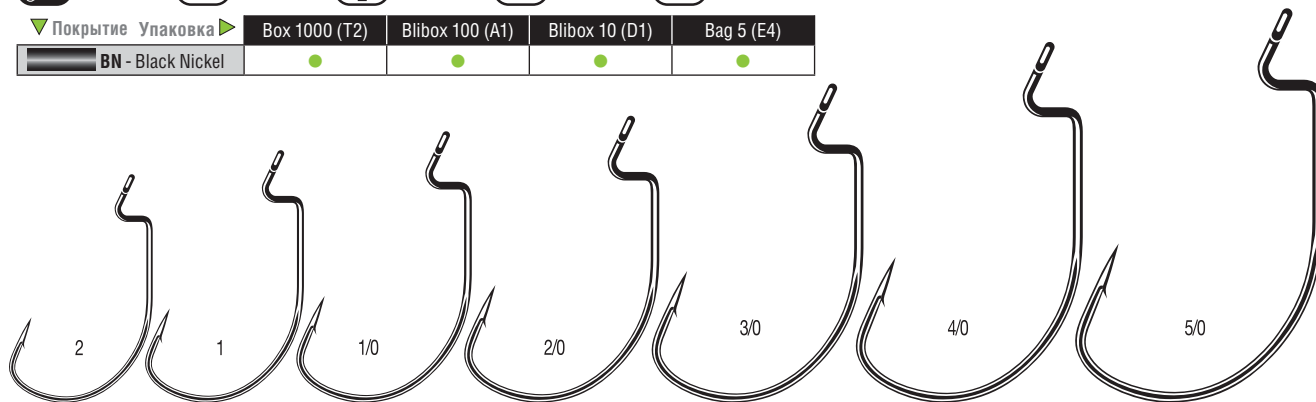

1X STRONG WIDE GAP WORM HOOK

Покрытие	Упаковка	Box 1000 (T2)	Blibox 100 (A1)	Blibox 10 (D1)	Bag 5 (E4)
BN - Black Nickel		●	●	●	●

- Огруженная версия крючка 7316
- Экстремально острое жало Cone point

LEADED TEXAN

Покрытие	Упаковка	Bag 5 (E4)
BN - Black Nickel		●