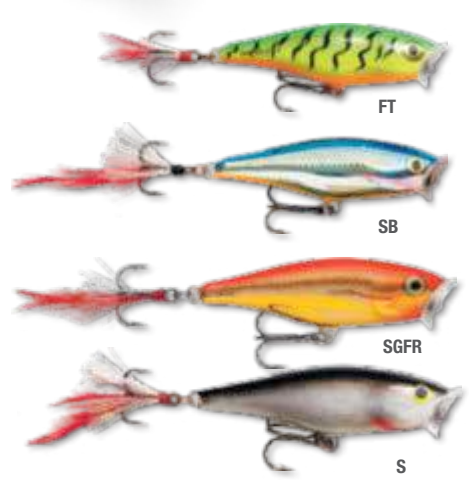

ПРЕСНОВОДНЫЕ РАСЦВЕТКИ

МОРСКИЕ РАСЦВЕТКИ

Разбрызгивающий воду воблер Skitter Pop быстро стал популярным среди рыболовов. Он имитирует убегающих мальков, оставляющих за собой следы на поверхности воды. Прекрасно ведет себя в местах ловли, поросших подводной растительностью.