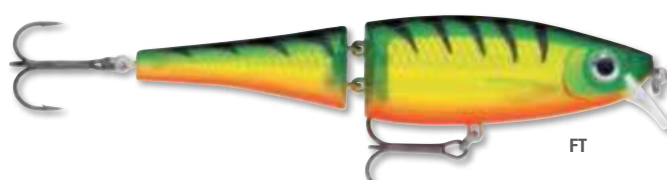

BX™ SWIMMER

BX Swimmer имеет составное тело из бальсы в оболочке из полимера. Конструкция из двух шарнирных креплений позволяет приманке двигаться естественно, совершая движения с большой амплитудой даже при самой медленной проводке. Высокая детализация при нанесении рисунка. Балансировка воблера позволяет совершать дальние забросы.

- Внутренний корпус из бальсы.
- Прочная полимерная оболочка.
- Голографическая печать глаз, жаберных щелей и чешуи
- Крючки VMC® Black Nickel
- Медленно тонущий.
- Невероятно естественная окраска.
- Объемные голографические глаза.
- Ручная настройка и тестирование

Характеристики BX SWIMMER

Модель	Глубина погружения, м	Длина, см	Вес, гр.	Крючки, №
BXS12	1,2 – 1,8	12	22	2-№3