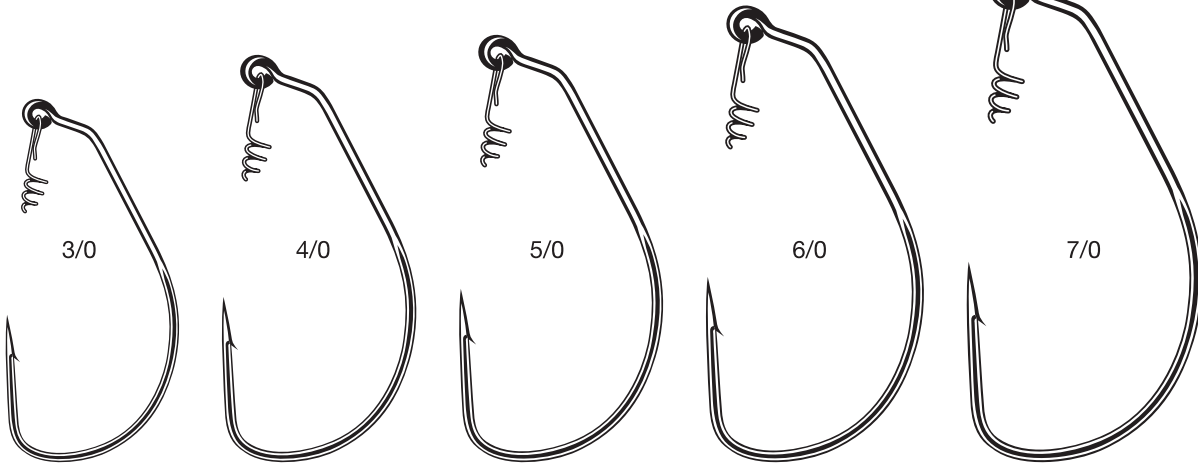

Size	3/0	4/0	5/0	6/0	7/0
pcs per pack (Propack)	4	4	4	4	4

8313 cone cut

WORM HOOK

- Лучший крючок для длинных тонких приманок
- Ванадиевая сталь обеспечивает малый вес и чрезвычайную прочность
- Заточка Cut® point обеспечивает легкое проникновение