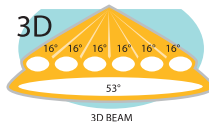

748x 3D

Арт. НВ-748Х3D

Экран: Диагональ 5", 640V x 320H FSTN LCD 12 уровней серой шкалы
Сонар: 3D и 2D 83кГц / 60° @ -10db, 455кГц / (6) 16° @ -10db
Общий охват 53°
Мощность: 8000 Вт (PTP) 1000 Вт (RMS)
Глубина: 70м. (3D), 300м

Возможности GPS: Возможность работы с GPS
Опции: 16-канальный GPS | Трекплоттер
Доп. оборудование: WeatherSense | Wireless Sonar Link
CannonLink | InterLink