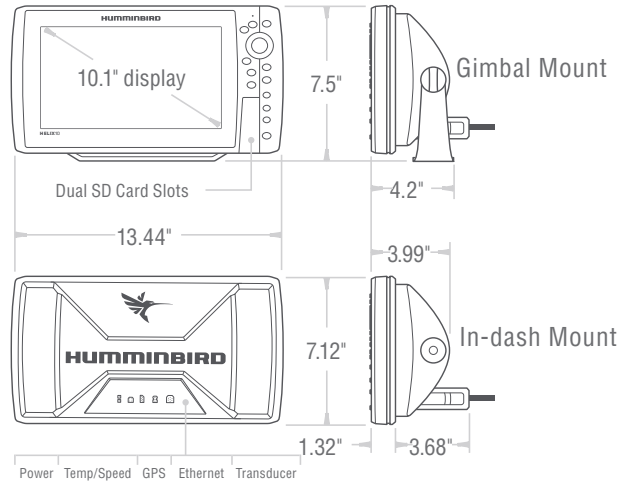

HELIX 9 SI-GPS

HELIX 9 SI-GPS KVD (Специальный выпуск)
Управление с клавиатуры (Система X-Press Menu)
Диагональ 9"
800(Г)х480(В)
Цветной TFT
65000 цветов
Side Imaging, Down Imaging, DualBeam PLUS
20°, 60° & (2) 86° @ -10 дБ (Всего 180°)

50*/83/200/455/800 кГц

—
2.5"
1000 Вт (RMS)**; 8000 Вт (размах сигнала)**
1 А

150 футов (SI/DI), 1500 футов и 3000 футов*
Встроенный датчик

Датчик скорости GPS в комплекте

Светодиодная

IPX7

13,44" Ш x 7,12" В x 4,20" Г

13,44" Ш x 7,12" В x 1,32" Г

Шарнирный держатель или дополнительный комплект для монтажа на приборной доске

XNT 9 SI 180 T

На транце

10-20 В пост. тока

Встроенный

2,500, 47, 50/20,000

HELIX 12

HELIX 10

HELIX 9

* Доступны опциональные датчики на 50 кГц для глубоководного использования.

** Для обеспечения мощности 1000 Вт требуется дополнительный глубоководный датчик.

* Для обеспечения полного диапазона частот требуется опциональный(-ые) датчик(-и) CHIRP.