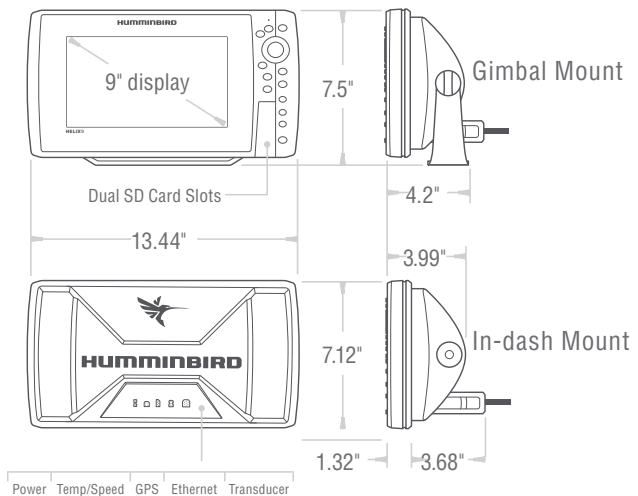

HELIX 9

* Доступны опциональные датчики на 50 кГц для глубоководного использования.

** Для обеспечения мощности 1000 Вт требуется дополнительный глубоководный датчик.

* Для обеспечения полного диапазона частот требуется опциональный(-ые) датчик(-и) CHIRP.