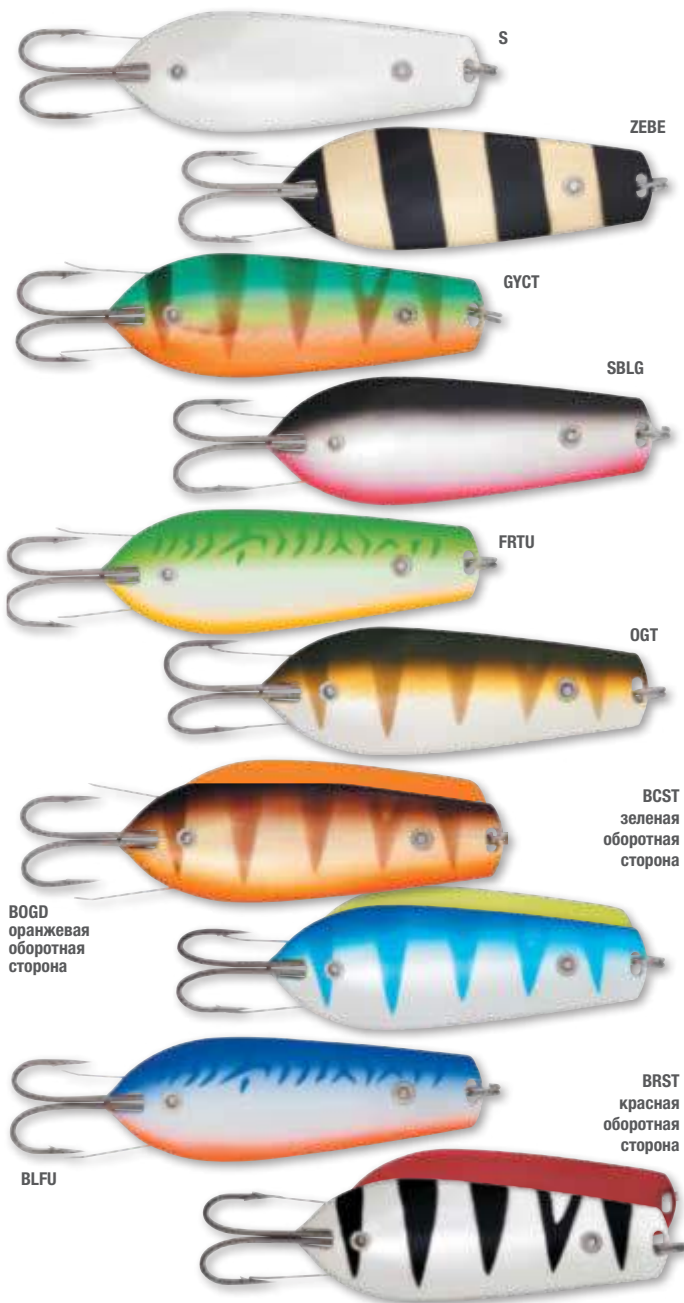

LUCIUS

Незацепляющиеся блесны

Блесны Blue Fox Lucius обладают неравномерной игрой с частыми колебаниями. Используется и для ловли в заброс и для троллинга. Форма блесны обеспечивает ее высокую чувствительность и частоту игры.