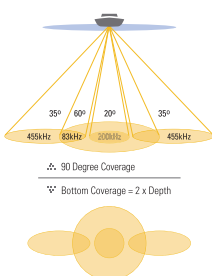

QuadraBeam PLUS™ Sonar

Полное покрытие в 90° дает Вам огромное преимущество.

- Двойной луч PLUS™ Sonar 20° и 60° сканирует территорию за лодкой
- Два веерных луча по 35° смотрят влево и вправо
- Дает четкое определение рыбы как слева и справа, так и под лодкой.
- Уникальный дисплей позволяет смотреть по сторонам и под дном лодки на двух отдельных обзорах.