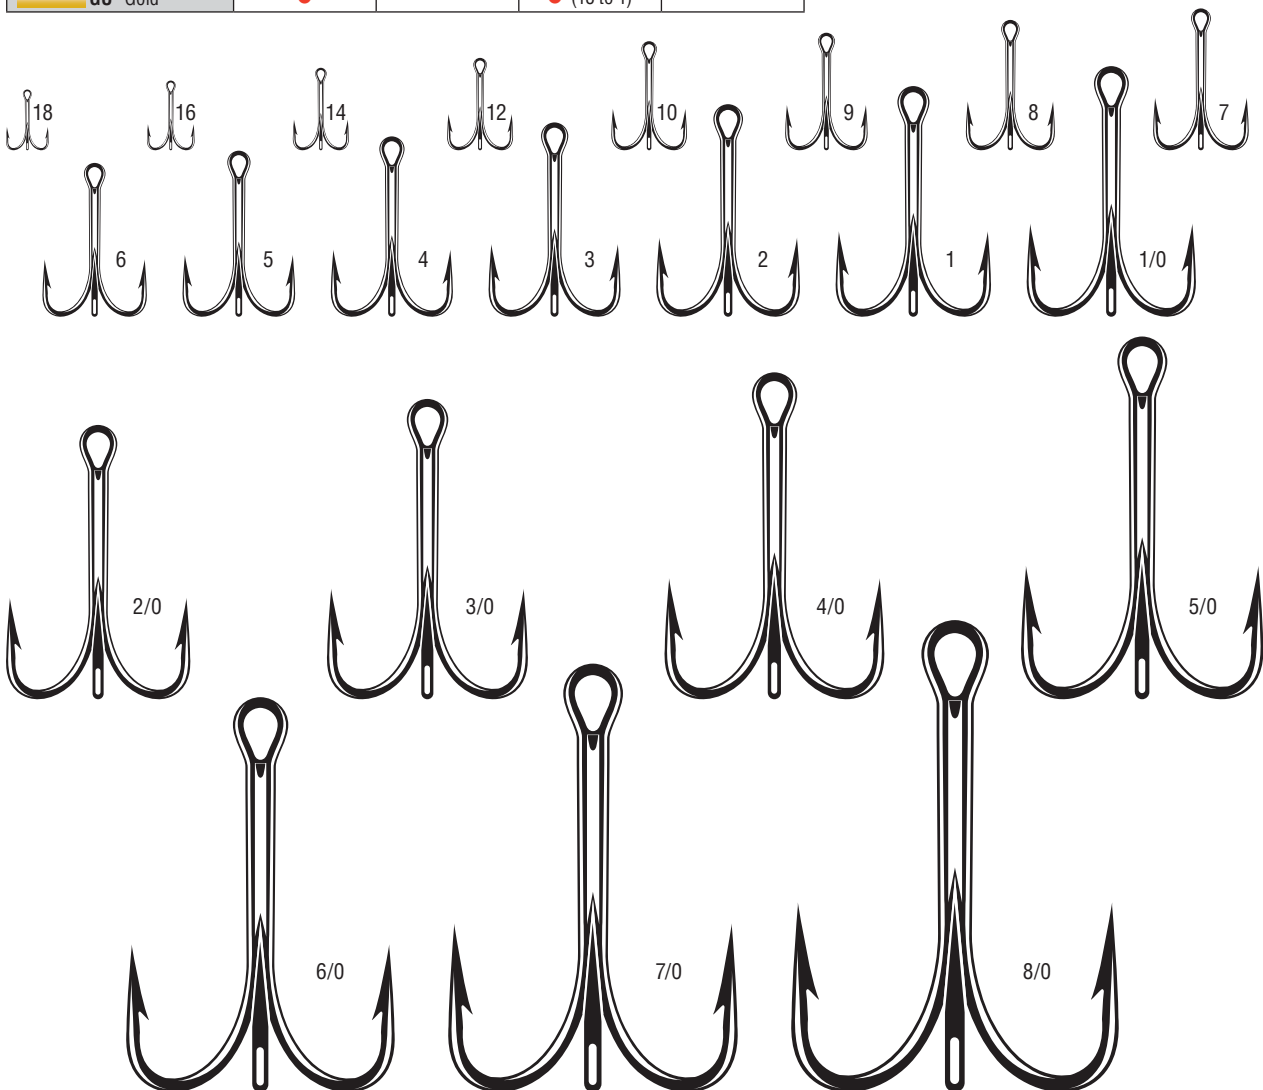

O'SHAUGNESSY TREBLE

▼ Покрытие Упаковка ▶

Покрытие	Упаковка	Box 1000 (T2)	Blibox 100 (A1)	Blibox 10 (D1)	Blibox 5 (E1)
NI - Nickel		●	●	● (18 to 1)	● (1/0 to 8/0)
PS - Permasteel®		●	●	● (18 to 1)	● (1/0 to 8/0)
BZ - Bronze		●	●	● (18 to 1)	● (1/0 to 8/0)
GO - Gold		●		● (18 to 1)