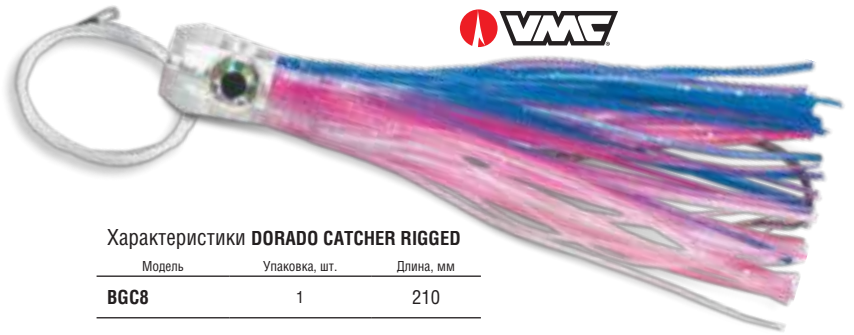

BD-Bleeding Dorado

LU-Lumo

BLPS-Blue Pink Silver

PW-Pink White

Характеристики DORADO CATCHER RIGGED

Модель	Упаковка, шт.	Длина, мм
BGC8	1	210

Предустановлено – 1.5м/79кг поводок Premium Sufix® Leader + крючок VMC® 9/0.
Предназначено для троллинга на скорости до 7 узлов.