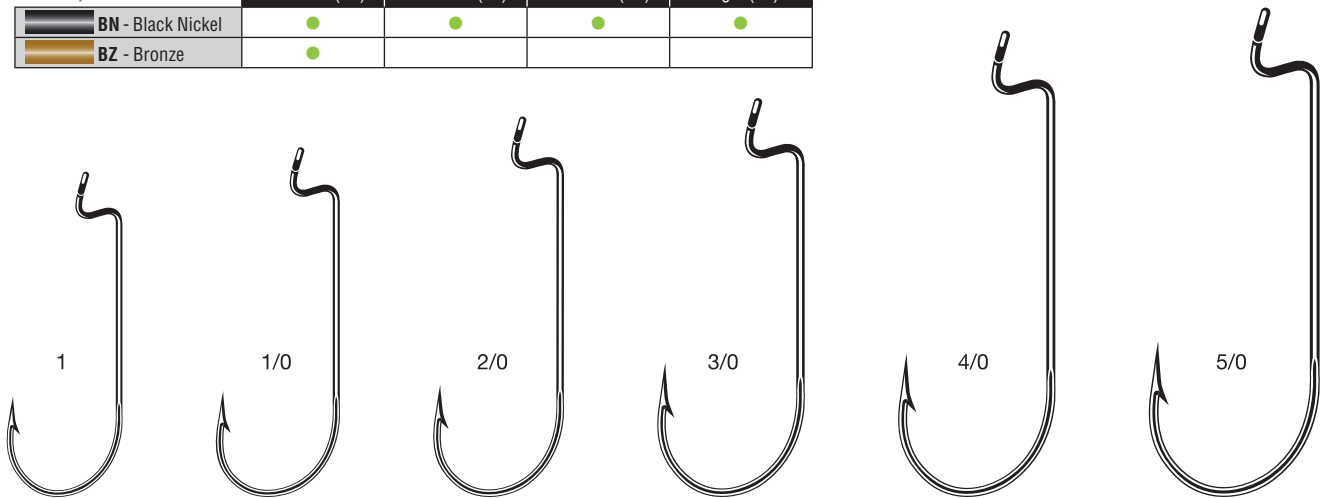

Покрытие	Упаковка	Box 1000 (T2)	Влиbox 25 (C1)	Влиbox 10 (D1)	Bag 5 (E4)
BN - Black Nickel		●	●	●	●
BZ - Bronze		●			

Вариант монтажа