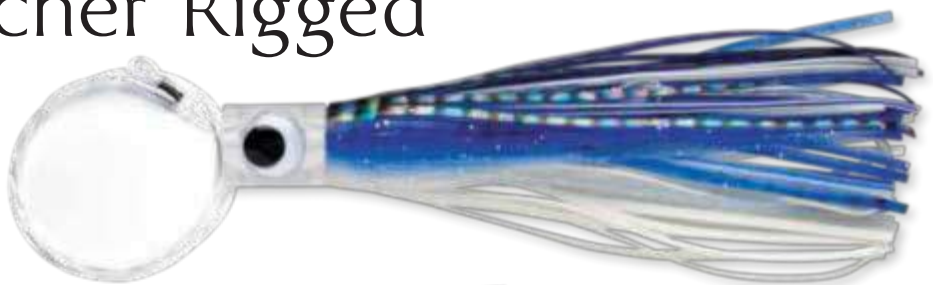

Sailfish Catcher Rigged

Прекрасная приманка для ловли парусников.

Характеристики SAILFISH CATCHER RIGGED

Модель	Упаковка, шт.	Длина, мм
SCR5	1	140

Предустановлено: (SCR5) 1.5 м - 130 lb. Sufix® mono leader - 8/0 крючок.