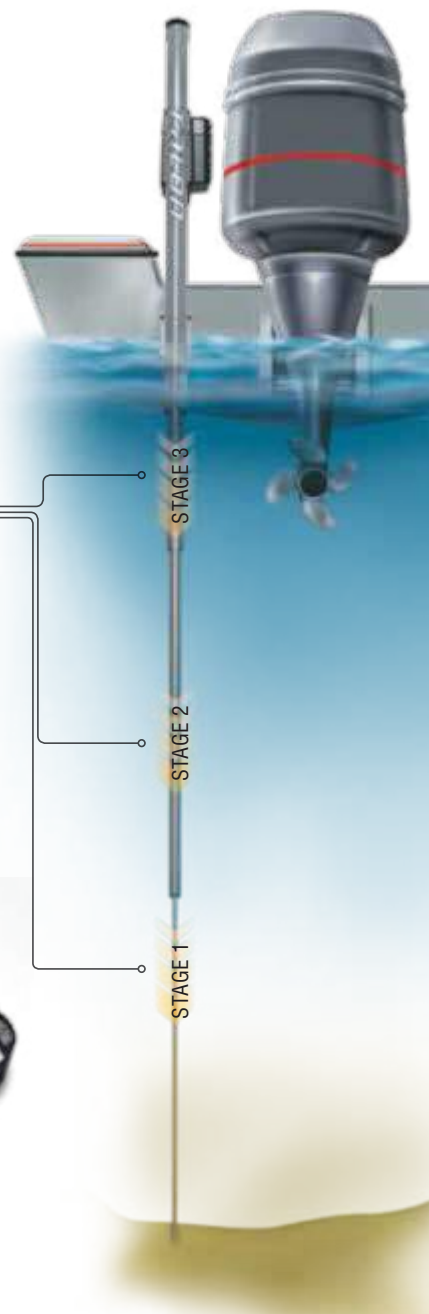

ТРИ УРОВНЯ ВЫДВИЖЕНИЯ ШТАНГИ

Быстрая, тихая, трехступенчатая постановка на якорь не создает помех и позволяет Вам не отвлекаться от процесса ловли.