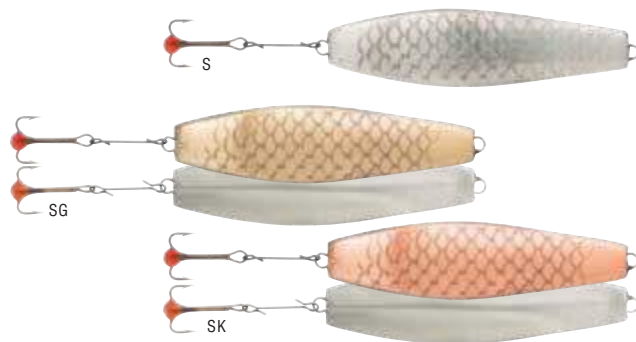

Артикул	Длина, мм	Цвет	Вес, г
PIRA38	38	S, SK, SG	7
PIRA45	45	S, SK, SG	9
PIRA54	54	S, SK, SG	14
PIRA75	75	S, SK, SG	34

SM-PIRKEN

ТРАДИЦИОННЫЙ ШВЕДСКИЙ ДИЗАЙН

Облегченный вариант блесны Pirken с измененным профилем и более широкой амплитудой игры и рисунком «в точку», создающей в воде дополнительный визуальный эффект, привлекающий рыбу.