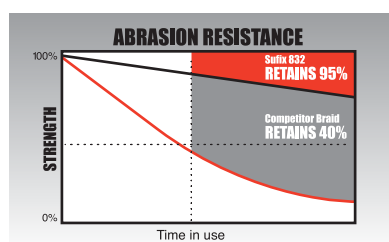

ПРОЧНОСТЬ.

Конструкция из 8 волокон и 32 сплетений на дюйм в среднем на 20 % повышает прочность растяжения и на 30% прочность узлов по сравнению с другими плетеными лесками.

ИЗНОСОУСТОЙЧИВОСТЬ.

Великолепная устойчивость к истиранию создает высокое соотношение прочности к диаметру, что дает тройное превосходство по сравнению с конкурентными плетеными лесками.