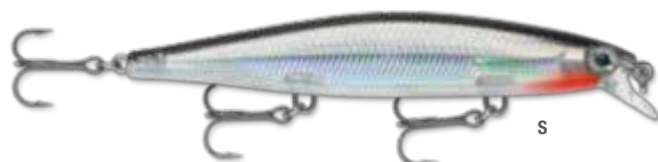

КАСТИНГ
SHADOW RAP®

НОВИНКА
2016

S

Движения воблера реалистично копируют агонию умирающего малька. На короткое быстрое движение удильцем Shadow Rap® делает резкий рывок в сторону, разворачивается, словно оглядываясь и дрожа всем телом начинает медленно погружаться переходя в состояние покоя. В перспективном месте можно задержать воблер выманивая хищника короткими рывочками.

- Отзывчивая игра при рывковой проводке
- Натуральная привлекательная окраска
- Имитирует умирающего малька
- Финишная отделка голографической фольгой
- Вольфрамовые и стальные шарики для идеальной балансировки
- Тройники VMC® Black Nickel

Характеристики SHADOW RAP®

Модель	Глубина погружения, м	Длина, см	Вес, гр.	Крючки, №
SDR11 NEW	0.6 – 1.2	11	13	3-№6