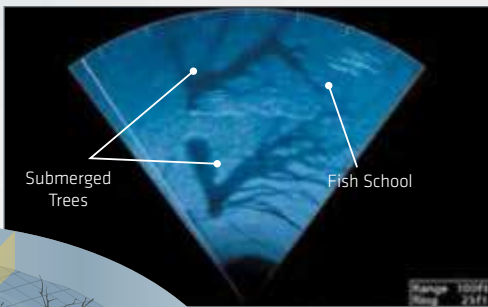

HUMMINBIRD

КРУГОВОЙ

КРУГОВОЙ ОБЗОР

ОБЗОР 360°