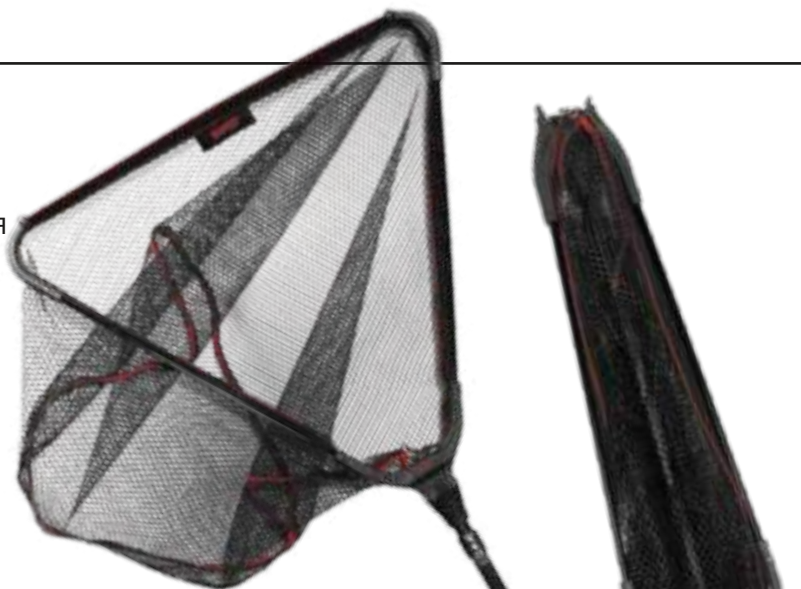

FOLDING NET

- Сделан из черного анодированного алюминия
- Прочная прорезиненная сетка
- Мягкая удобная рукоятка
- Быстроскладывающийся
- Встроенный зажим для ремня

Артикул	Рукоятка	Глубина сетки	Размер
RNSHN-S	75 см	50 см	50/50/50 см