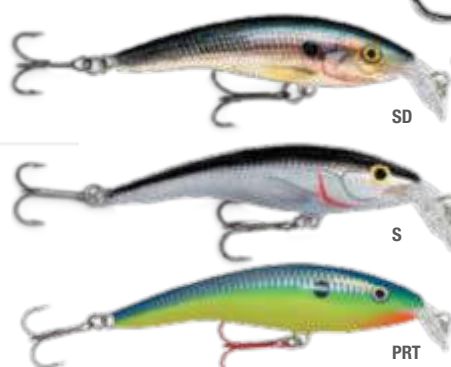

SHALLOW TAIL DANCER®

КАСТИНГ / ТРОЛЛИНГ

Характеристики SHALLOW TAIL DANCER

Модель	Глубина погружения, м	Длина, см	Вес, гр.	Крючки, №
STD07	0,9 – 1,5	7	9	2 – №7