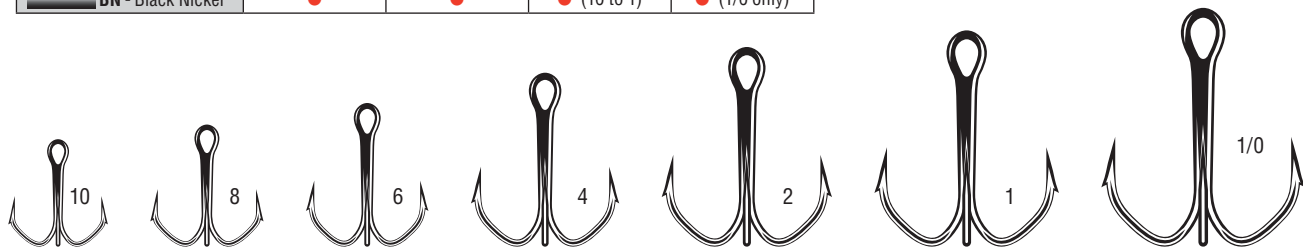

8570 *cone cut*

- Форма Barbarian® для максимальной стойкости к разгибанию
- Внешняя бородка для лучшего проникновения
- Многоцелевой крючок для оснащения различных приманок

BARBARIAN® OUTBARB TREBLE

▼ Покрытие Упаковка ▶

Покрытие	Упаковка	Box 1000 (T2)	Blibox 100 (A1)	Blibox 10 (D1)	Blibox 5 (E1)
BN - Black Nickel		●	●	● (10 to 1)	● (1/0 only)