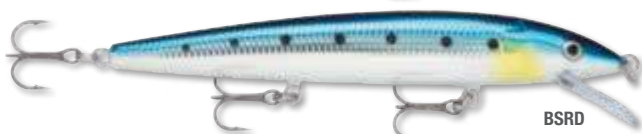

HUSKY JERK®

SB

Благодаря своим неподражаемым движениям и нейтральной плавучести, этот воблер является несомненным шедевром. При движении он издает звуковые колебания, чем способен привлечь даже неактивную рыбу. На паузе эта приманка стремится оставаться в толще воды, соблазняя хищную рыбу.

- Нейтральная плавучесть
- Дальний заброс
- Шумовая камера
- Стабильная игра
- Для спиннинга и троллинга
- Тройники Premium VMC® Black Nickel
- Ручная настройка и тестирование

Характеристики HUSKY JERK

Модель	Глубина погружения, м	Длина, см	Вес, гр.	Крючки, №
HJ06	1,2 – 1,8	6	3	2-№10
HJ08	1,2 – 1,8	8	6	2-№6
HJ10	1,2 – 2,4	10	10	2-№5
HJ12	1,2 – 2,4	12	13	3-№5
HJ14	1,2 – 2,4	14	18	3-№4