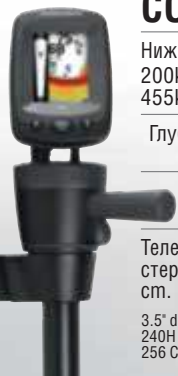

2400 Watts (PTP), 300 Watts (RMS)

Fixed Pole 24"

3.5" display
240H x 320V
256 Color

+ ADD ONS

Чехол для переноски |
Ремень для крепления на
плавучей камере

NO-RIG
MOUNT

FB MAX 140

НОВИНКА