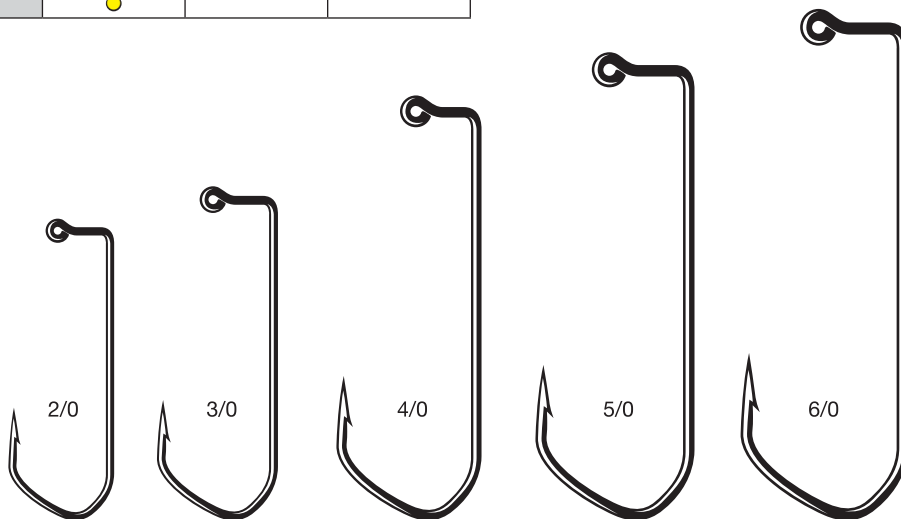

ДЖИГОВЫЕ КРЮЧКИ

7150 *needle cone*

- Эксклюзивная форма VMC® Barbarian®
- Прочная и острая модель
- Идеален для ловли крупных хищников

BARBARIAN® JIG 90°

Vanadium steel

Ringed

Technical Locking Curve

Покрывтие Упаковка	Box 1000 (T2)	Box 100 (A2)	Blibox 10 (D1)
BK - Black	●	●	●
BN - Black Nickel	●		
RD - Red	●		

9131 *cut point*

- Джиговый крючок с изгибом на 90°
- Идеален для джиг-головок и вертикального джиггинга
- Специальное покрытие PS для морской рыбалки

O'SHAUGNESSY JIG 90°

Hi carbon steel

Ringed

X Long Shank

Покрывтие Упаковка	Box 1000 (T2)	Box 100 (A2)	Blibox 25 (C1)
PS - Permasteel®	●	●	●
BZ - Bronze	●	●	●
NI - Nickel	●	●