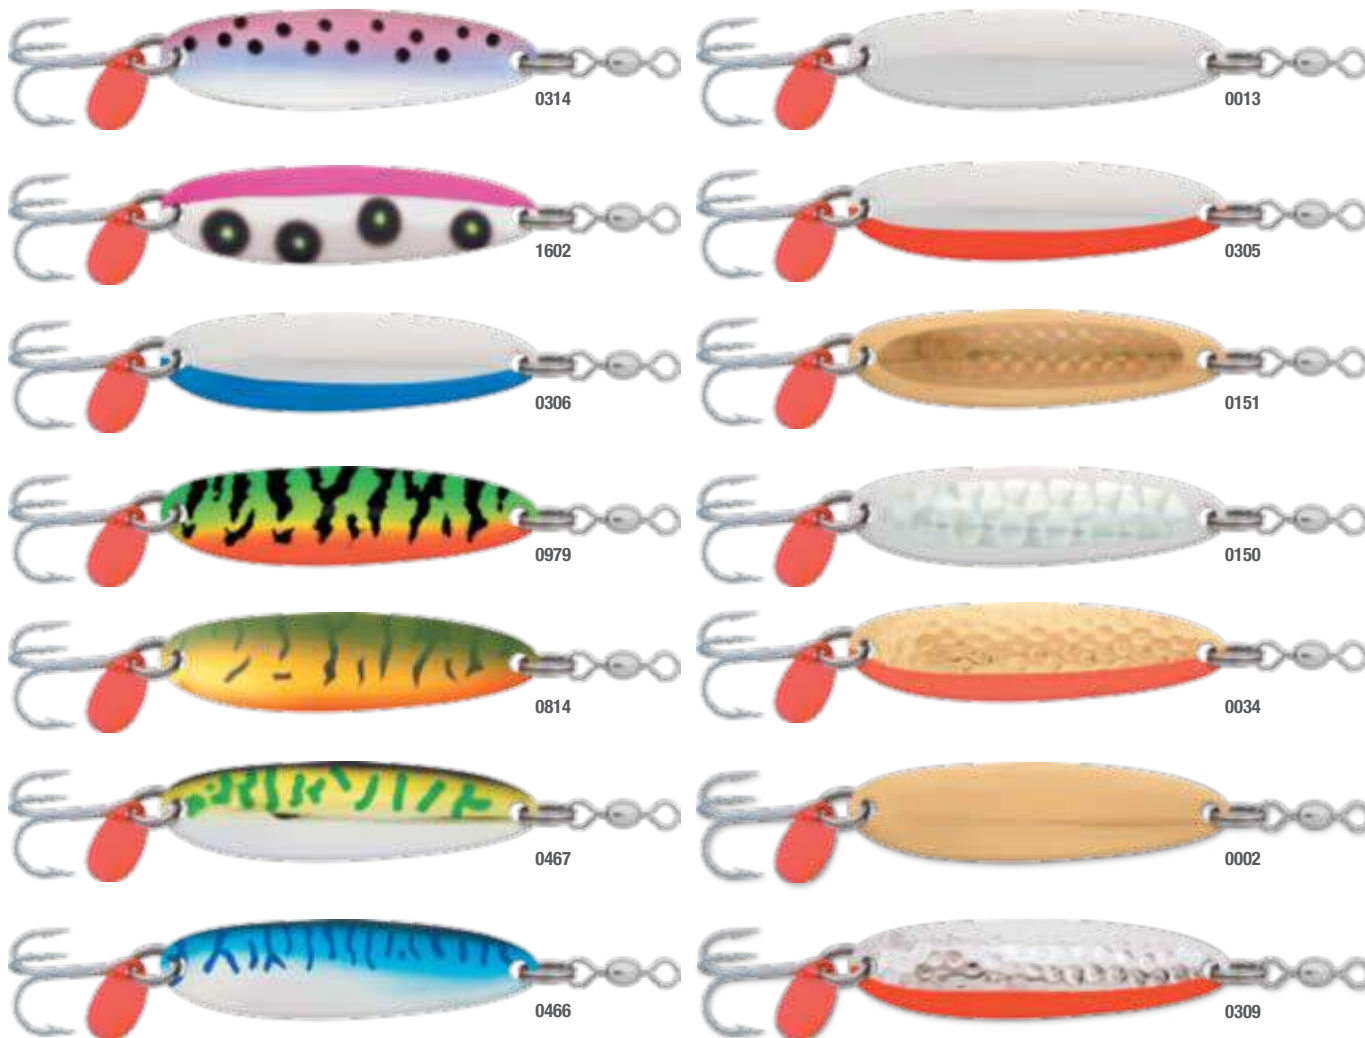

KROCODILE®

Колесблющая блесна для спиннинга, троллинга, ступенчатой проводки, в форме маленькой рыбки

Артикул: 1003

Размеры: 014, 038, 058, 034, 100, 112

Характеристики

- Универсальная форма блесны для разных хищников
- Надежная конструкция
- Антикоррозийное покрытие
- Размеры с 016 по 058 оснащены заводными кольцами, вертлюжками и хвостиками «Red Magic»
- Размеры 034, 100 и 112 оснащены запаянными кольцами