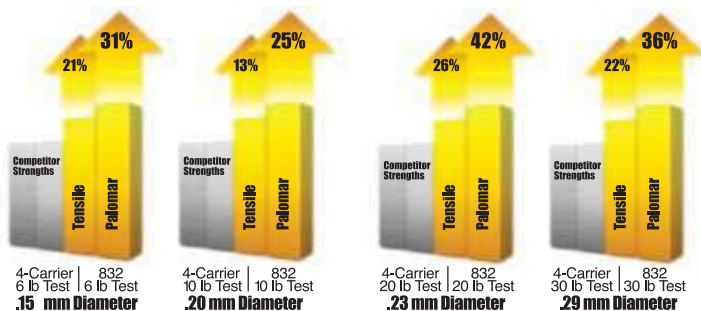

SUFIX – передовая суперлеска. С технологией Gore®. Наиболее надежная плетеная леска малого диаметра – заброс за забросом!

Что такое SUFIX® 832?

Опыт Gore в создании передовых материалов, соединенный с опытом Sufix в создании и производстве рыболовных лесок и инноваторской технологией плетения R8 позволил произвести совершенство на рынке лучших лесок - Sufix®832.

832 – передовой композит, соединяющий в себе три технологических качества.

Волокно Дупеема – это высокая прочность, чувствительность, малый диаметр.

Волокно Gore - повышенная устойчивость к стиранию и деформации, прекрасно укладывается на шпулю, повышенная точность заброса.

Технология плетения волокна R8 – это повышенная прочность, одинаковый диаметр на большой длине.

Функциональные волокна Gore® сделаны из растянутого политетрафлюоротилена (ePTFE). ePTFE инертен практически ко всем известным химикатам. Это означает, что он не ухудшит своих качеств и не потеряет прочности после воздействия соленой воды, сольвентов, лабрикантов или чего-либо еще. Он даже устойчив к ультрафиолетовому излучению солнца. Очень низкий коэффициент трения придает материалу легкость скольжения. Функциональные волокна Gore®, специально созданные на основе изучения свойств трения, используются в плетеных рыболовных лесках для обеспечения целого ряда уникальных постоянных смазывающих эффектов.

ПРОЧНОСТЬ.

Конструкция из 8 волокон и 32 сплетений на дюйм в среднем на 20 % повышает прочность растяжения и на 30% прочность узлов по сравнению с другими плетеными лесками.

ИЗНОСОУСТОЙЧИВОСТЬ.

Великолепная устойчивость к истиранию создает высокое соотношение прочности к диаметру, что дает тройное превосходство по сравнению с конкурентными плетеными лесками.