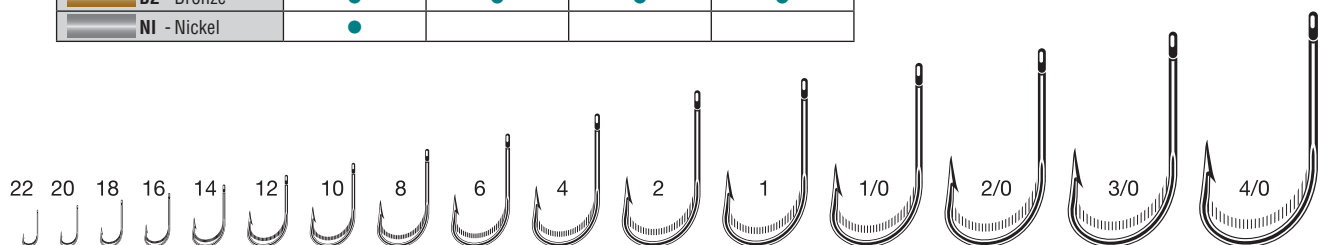

9291 *cut point*

- Универсальная модель для ловли на червя
- 2 микро-бороздки для удержания насадки
- Широко применяется на различных водоемах

FAULTLESS BAITHOLDER

- Hi carbon steel
- Ringed
- Reversed
- Curved-in Point
- 2 Barbs on Shank