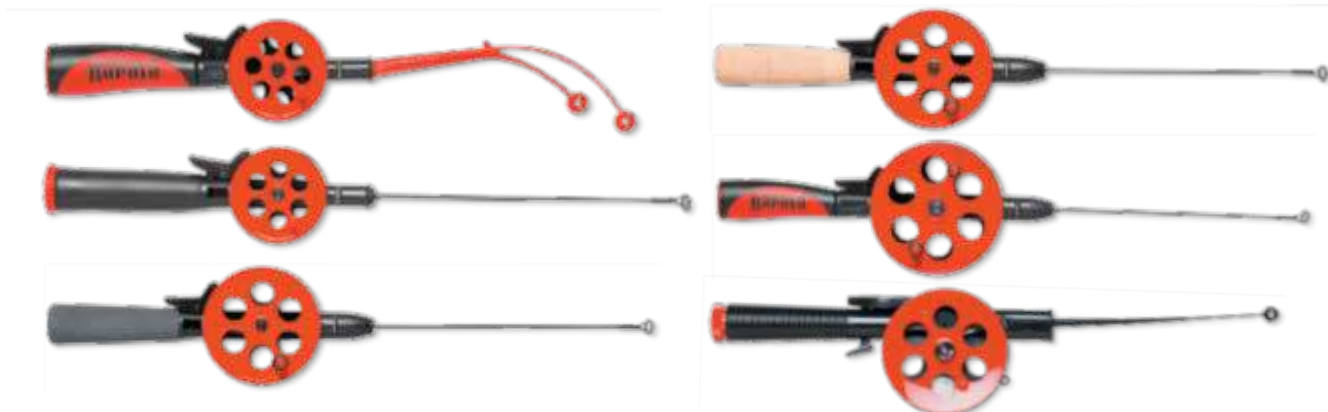

Rapala®

В Финляндии практически каждый рыбак имеет в своем арсенале удочки завода «KL-Тено» (Финляндия). Удочки Rapala изготавливаются на заводе KL-ТЕНО из прочного, легкого, морозостойкого пластика. Особое внимание фирма придает качеству изготовления «хлыста» удочки, который обладает достаточной упругостью и отсутствием остаточной деформации при сильном изгибе хлыста. Вращение катушки удочки - легкое, без трения и люфта. Стопор (фрикцион) надежен и обеспечивает стабильное срабатывание при подсечке или поклевке крупной рыбы.

Удочки для подлёдного лова

- Традиционный Скандинавский дизайн
- Доступны ручки четырех видов:
  Пробка, Неопрен, 2-х компонентная, Пластик
- Изготовлены с использованием переработанных материалов
- Произведено в Финляндии

• Диаметры катушек, мм:

- 50
- 70
- 90

Артикул	Наименование	Диаметр катушки, мм	Длина хлыстика, мм	Материал рукоятки	Материал хлыста
B50PH/PT	Blue Fox 50	50	190	Пластик	Пластик
R50CH/GT	Rapala Classic Ice Rod 50	50	190	Пробка	Стекловолокно
R-502-C/GT	Rapala Classic Ice Rod 50	50	190	Двухкомпонентная	Стекловолокно
R50EVA/GT	Rapala Classic Ice Rod 50	50	190	Неопрен	Стекловолокно
R50PH/GT	Rapala Classic Ice Rod 50	50	190	Пластик	Стекловолокно
B70PH/PT	Blue Fox 70	70	190	Пластик	Пластик
R70CH/GT	Rapala Classic Ice Rod 70	70	190	Пробка	Стекловолокно
R-702-C/GT	Rapala Classic Ice Rod 70	70	190	Двухкомпонентная	Стекловолокно
R70EVA/GT	Rapala Classic Ice Rod 70	70	190	Неопрен	Стекловолокно
R70PH/GT	Rapala Classic Ice Rod 70	70	190	Пластик	Стекловолокно
R90PH/GT	Rapala Classic Ice Rod 90	90	190	Пластик	Стекловолокно
R90CH/GT230	Rapala Classic Ice Rod 90	90	190	Пробка	Стекловолокно
R-902-C/GT	Rapala Classic Ice Rod 90	90	190	Двухкомпонентная	Стекловолокно
R90EVA/GT230	Rapala Classic Ice Rod 90	90	190	Неопрен	Стекловолокно
R90PH/GT230	Rapala Classic Ice Rod 90	90	190	Пластик	Стекловолокно
Bumerang GL	Bumerang GL	90	230	Пластик	Стекловолокно
Bumerang SPECIAL	Bumerang Special (жесткий двойной наконечник)	90	230	Пластик	Нейлон
P910411	Хлыст 190 мм для удочки	90	190		Стекловолокно
P910413	Хлыст 230 мм для удочки	90	230		Стекловолокно

MASTARPO **NEW**

- Скандинавский дизайн для соревнований и активной рыбалки
- Легкая и чувствительная
- Регулируемая стопорная гайка в центре
- Специальная конструкция удочки для удобного регулирования фрикциона
- Мягкая рукоятка из пористого материала 2 версии хлыста
- При проворачивании, срабатывает автоматический фрикцион