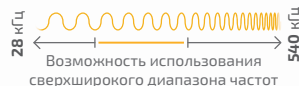

СВЕРХШИРОКИЙ ДИАПАЗОН ЧАСТОТ

Сонар с технологией CHIRP сканирует воду в поисках рыб подобно тому, как радиоприемник в Вашем автомобиле сканирует радиоволны в поисках FM радиостанций. Некоторые так называемые CHIRP версии сонаров работают в узком диапазоне частот, давая Вам весьма ограниченный обзор подводного мира. Для сравнения, сонар Humminbird CHIRP полностью реализует возможности технологии CHIRP, встроенной в датчик, осуществляя сканирование с использованием максимально широкого диапазона частот. Имея возможность сравнивать отраженные сигналы с разными частотами, система обработки данных сонара Humminbird CHIRP может более эффективно отфильтровывать «шумы» и выдавать более чистую и четкую картинку.