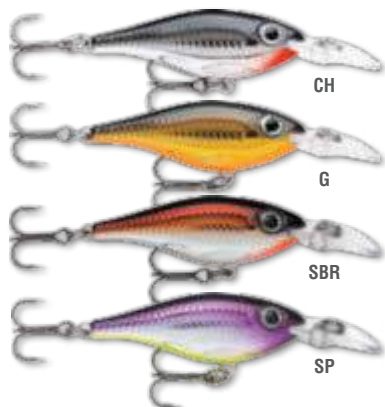

ULTRA LIGHT SHAD

Маленький только размер, но не содержание! Ultra Light Shad способен на дальние забросы. Прекрасно работает при любой скорости проводки, будь то спокойная вода или сильное течение. Медленно тонет на паузе, создавая ещё большую привлекательность.

- Сбалансированное тело
- Геометрия лопасти для быстрого погружения
- 3D голографические глаза
- Ручная настройка
- Финальное тестирование

Характеристики ULTRA LIGHT MINNOW

Модель	Глубина погружения, м	Длина, см	Вес, гр.	Крючки, №
ULS04	1.2 - 1.5	4	3	2-№10