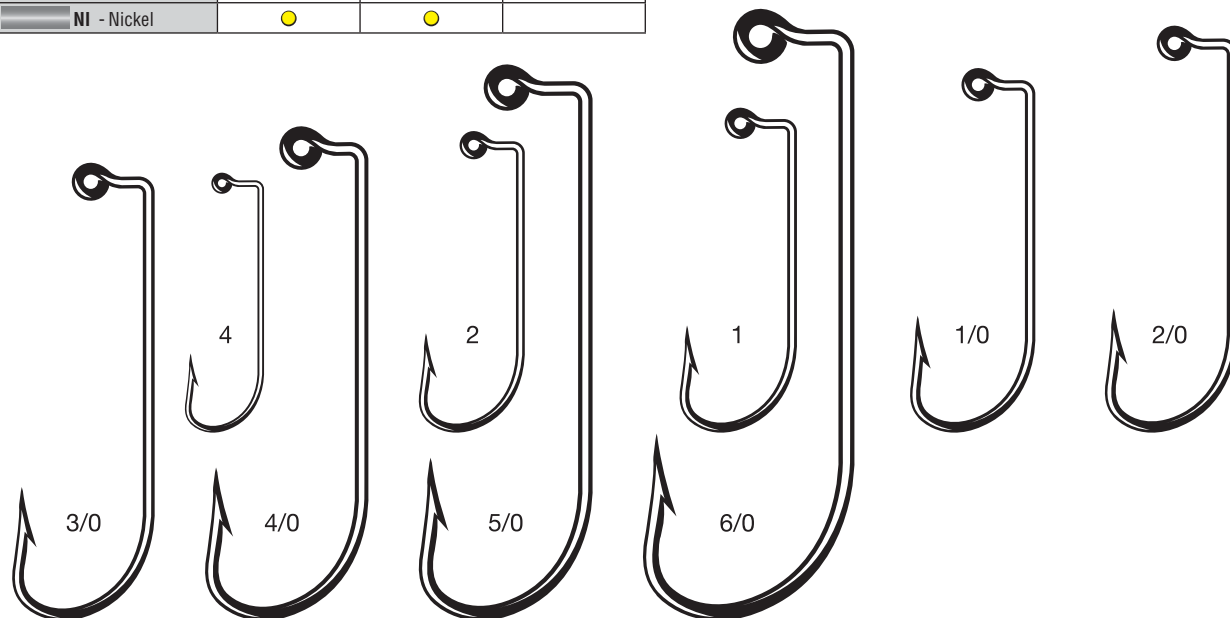

ДЖИГОВЫЕ КРЮЧКИ

7150 *needle cone*

- Эксклюзивная форма VMC® Barbarian®
- Прочная и острая модель
- Идеален для ловли крупных хищников

BARBARIAN® JIG 90°

Vanadium steel

Ringed

Technical Locking Curve

Покрывтие Упаковка	Box 1000 (T2)	Box 100 (A2)	Blibox 10 (D1)
BK - Black	●	●	●
BN - Black Nickel	●		
RD - Red	●		

9131 *cut point*

- Джиговый крючок с изгибом на 90°
- Идеален для джиг-головок и вертикального джиггинга
- Специальное покрытие PS для морской рыбалки

O'SHAUGNESSY JIG 90°

Hi carbon steel

Ringed

X Long Shank

Покрывтие Упаковка	Box 1000 (T2)	Box 100 (A2)	Blibox 25 (C1)
PS - Permasteel®	●	●	●
BZ - Bronze	●	●	●
NI - Nickel	●	●