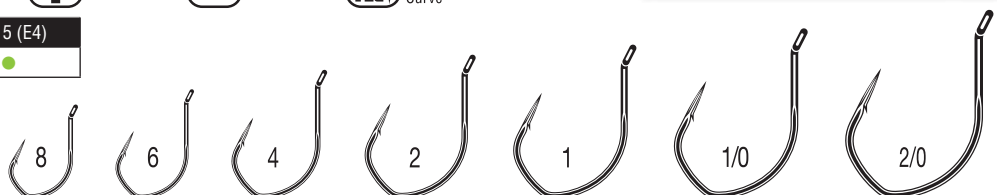

▼ Покрытие Упаковка ▶

Size	Пропак (pcs)
8	5 (E4)

BN - Black Nickel