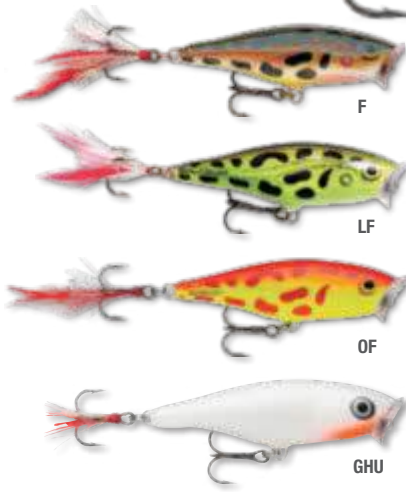

ПРЕСНОВОДНЫЕ РАСЦВЕТКИ

МОРСКИЕ РАСЦВЕТКИ

Разбрызгивающий воду воблер Skitter Pop быстро стал популярным среди рыболовов. Он имитирует убегающих мальков, оставляющих за собой следы на поверхности воды. Прекрасно ведет себя в местах ловли, поросших подводной растительностью.