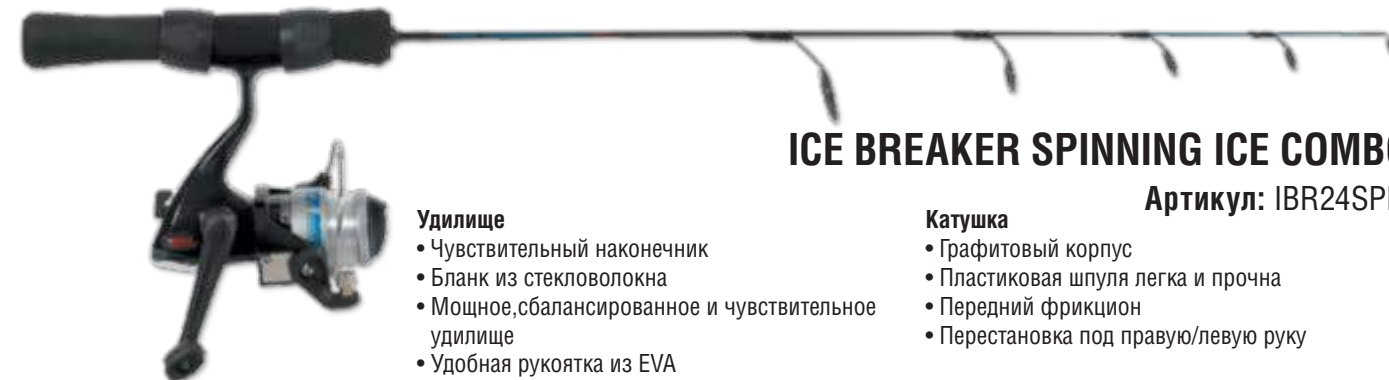

ICE BREAKER SPINNING ICE COMBO

Артикул: IBR24SPM

Удилище

- Чувствительный наконечник
- Бланк из стекловолокна
- Мощное, сбалансированное и чувствительное удилище
- Удобная рукоятка из EVA
- Сверхпрочные кольца из оксида алюминия

Катушка

- Графитовый корпус
- Пластиковая шпуля легка и прочна
- Передний фрикцион
- Перестановка под правую/левую руку

TELESTICK ICE

- Размеры - закрытая 21,5см – открытая 51 см
- Мягкая & теплая EVA рукоятка
- Легкая EVA защитный чехол