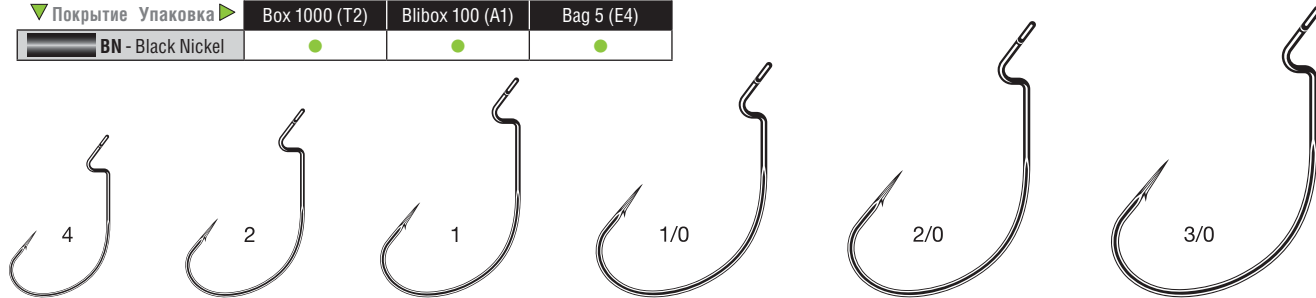

ОФСЕТНЫЕ КРЮЧКИ

- Один из самых легких крючков на рынке
- Форма крючка облегчает насадку мягких пластиковых приманок
- Ванадиевая сталь и ультра-острое жало Spark Point®

SUPER LIGHT WORM HOOK

Покрытие	Упаковка	Box 1000 (T2)	Blibox 100 (A1)	Bag 5 (E4)
BN - Black Nickel		●	●	●