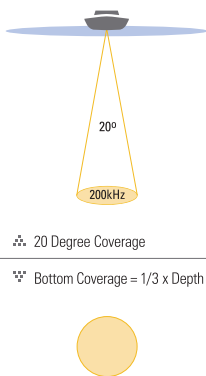

Подготовьте SwitchFire™

Четкий режим

Программное обеспечение Time Variable Gain (TVG) отсеивает возвратные лучи сонара для отображения только косяков рыбы и структур дна. Этот режим идеален для ловли на мелкой воде и неровном дне, или для понижения нежелательных помех в водной толще.

Максимальный режим

Смотрите, как возвратные сигналы создают детализированную картинку на экране. Вы увидите мельчайшие подводные объекты – даже температурный клин и водные течения.

Выберите Ваш обзор с сонаром SWITCHFIRE™. Когда Вы выходите на рыбалку, Вы не ограничиваете себя в приманках. Так зачем же ограничивать Ваш сонар? Исключительный сонар Humminbird® SwitchFire™ дает Вам возможность выбрать, как будут показываться возвратные лучи. Используя два уникальных режима, Вы достигаете полного контроля над условиями ловли, что делает сонар еще более ценным прибором для поиска рыбы. С сонаром SwitchFire™ Ваша рыбалка никогда не будет одинаковой. Просто еще одна возможность Humminbird® - просто, четко, еще лучше.

Три новых цветовых палитры

Дают больше возможностей для восприятия информации в пасмурную или солнечную погоду.

Single Beam Sonar

Оптимизирован для детализированного сканирования дна водоема.

- Узкий, 20° луч для детализации объекта.
- Фокусировка дно и рыба, находящейся близко к подводным структурам.
- Покрывание территории, эквивалентной 1/3 глубины.