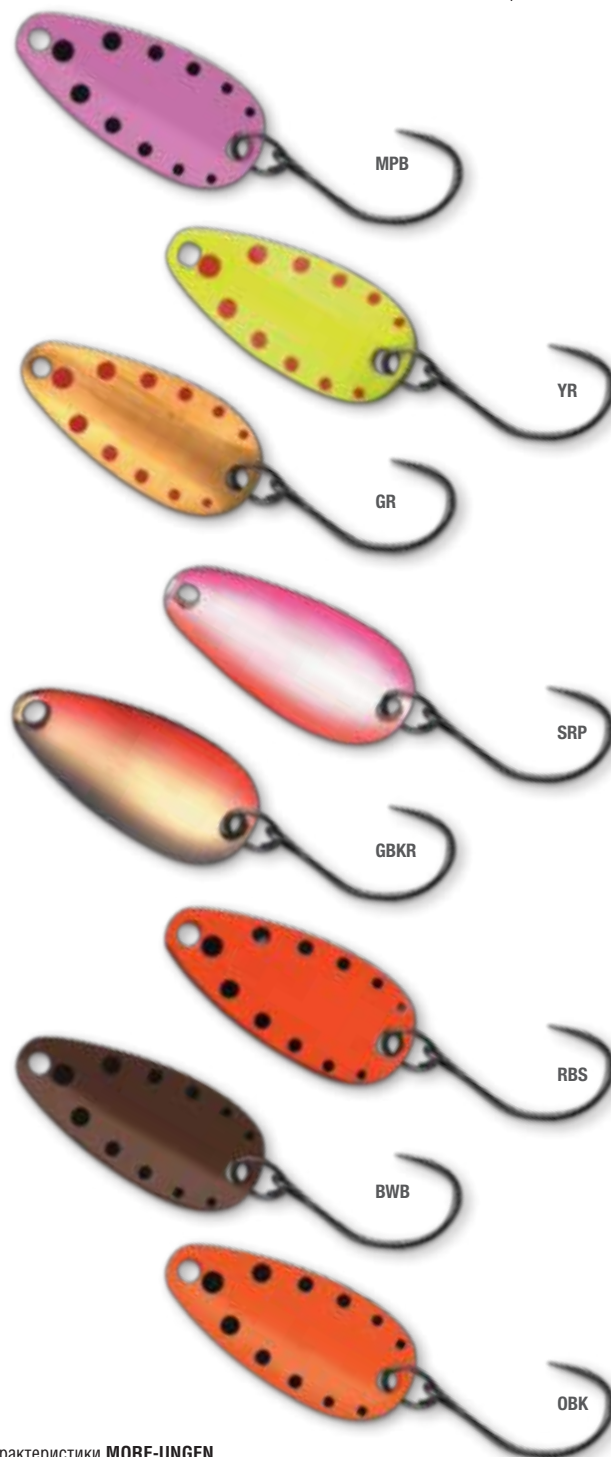

Характеристики MORE-UNGEN

Модель	Размер, мм	Вес, гр.
BFMU25	26	2.5
BFMU25	26	4.0