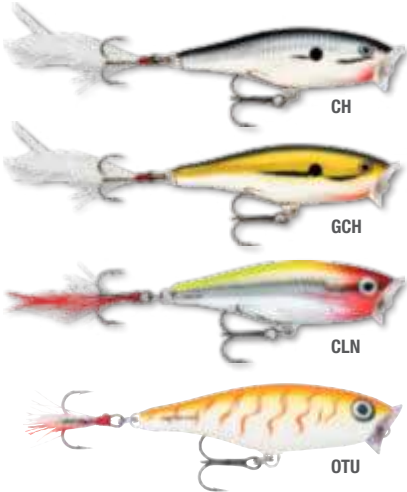

Характеристики DT (Dives-To) SERIES

Модель	Глубина погружения, м	Длина, см	Вес, гр.	Крючки, №
DT16	5	7	22	№3, 4
DTMSS20	6	7	25	№3, 4

БАЛЬСА. КЛАССИКА RAAPALA.

Оригинальная приманка Rapala, выточенная Лаури Рапала более 70 лет назад, дала начало истории компании, которая и по сегодняшний день остается одной из лидеров индустрии.

Модель	Глубина погружения, м	Длина, см	Вес, гр.	Крючки, №
TE07	1,2 – 1,8	7	6	2 – №6

SKITTER POP®

Высококачественная бальса

Чашеобразная лопасть создает хлопки и брызги

Нержавеющий каркас

Хвостовой тройник с оперением

ПРЕСНОВОДНЫЕ РАСЦВЕТКИ

МОРСКИЕ РАСЦВЕТКИ

Разбрызгивающий воду воблер Skitter Pop быстро стал популярным среди рыболовов. Он имитирует убегающих мальков, оставляющих за собой следы на поверхности воды. Прекрасно ведет себя в местах ловли, поросших подводной растительностью.