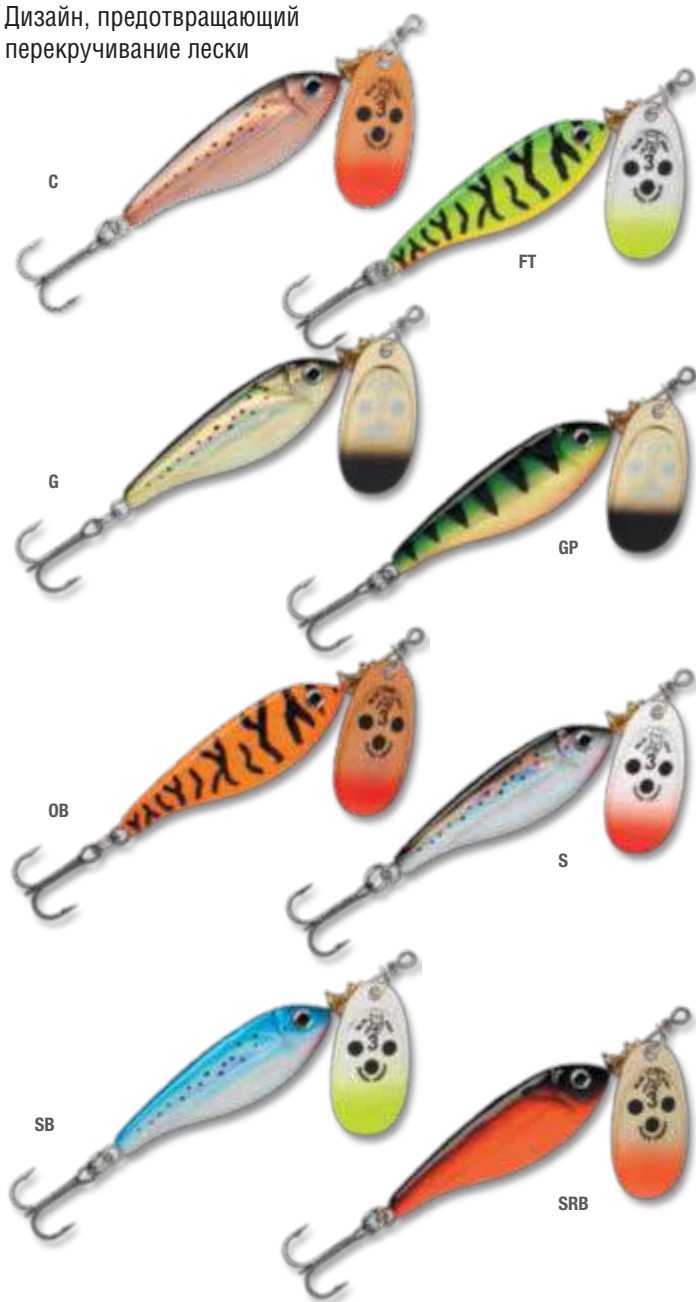

Дизайн, предотвращающий перекручивание лески

Характеристики **MINNOW SUPER VIBRAX**

Модель	Размер	Вес, гр.
BFMSV1	1	5
BFMSV2	2	9
BFMSV3	3	13
BFMSV4	4	18