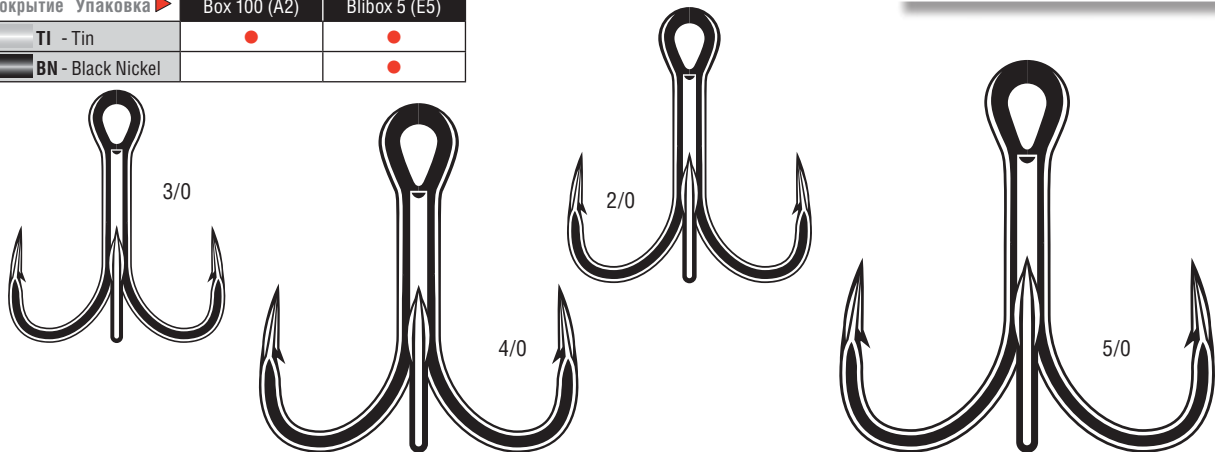

TROPIC SPARK POINT® TREBLE

▼ Покрытие Упаковка ▶	Box 100 (A2)	Blibox 5 (E5)
TI - Tin	●	●
BN - Black Nickel		●