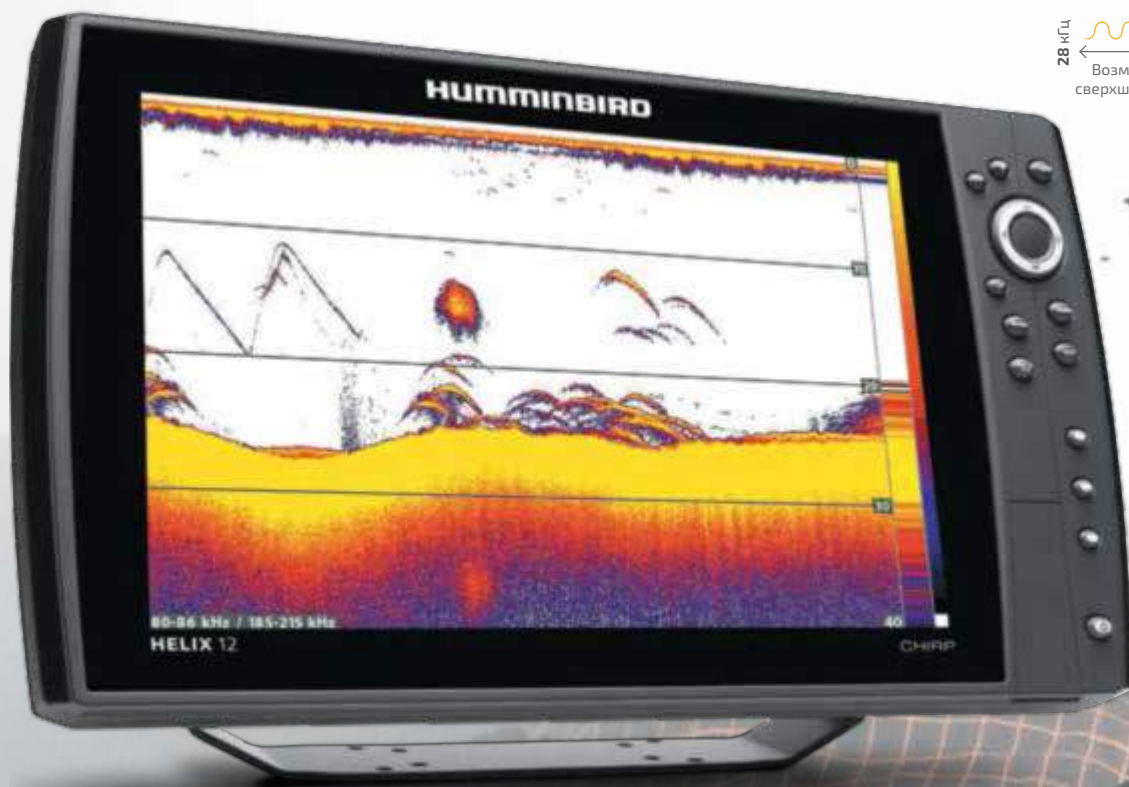

ПРЕВОСХОДНАЯ ОБРАБОТКА ДАННЫХ

Если Вы не имеете научную степень в области интерпретации сигналов сонара, необработанная информация от устройства с технологией CHIRP будет для Вас бесполезна без надлежащего программного обеспечения, связывающего воедино точки замеров. В системе обработки данных сонара Humminbird CHIRP используются алгоритмы собственной разработки, позволяющие более эффективно сравнивать и сжимать данные CHIRP, мгновенно рисуя простое для понимания изображение.

СВЕРХШИРОКИЙ ДИАПАЗОН ЧАСТОТ

Сонар с технологией CHIRP сканирует воду в поисках рыб подобно тому, как радиоприемник в Вашем автомобиле сканирует радиоволны в поисках FM радиостанций. Некоторые так называемые CHIRP версии сонаров работают в узком диапазоне частот, давая Вам весьма ограниченный обзор подводного мира. Для сравнения, сонар Humminbird CHIRP полностью реализует возможности технологии CHIRP, встроенной в датчик, осуществляя сканирование с использованием максимально широкого диапазона частот. Имея возможность сравнивать отраженные сигналы с разными частотами, система обработки данных сонара Humminbird CHIRP может более эффективно отфильтровывать «шумы» и выдавать более чистую и четкую картинку.