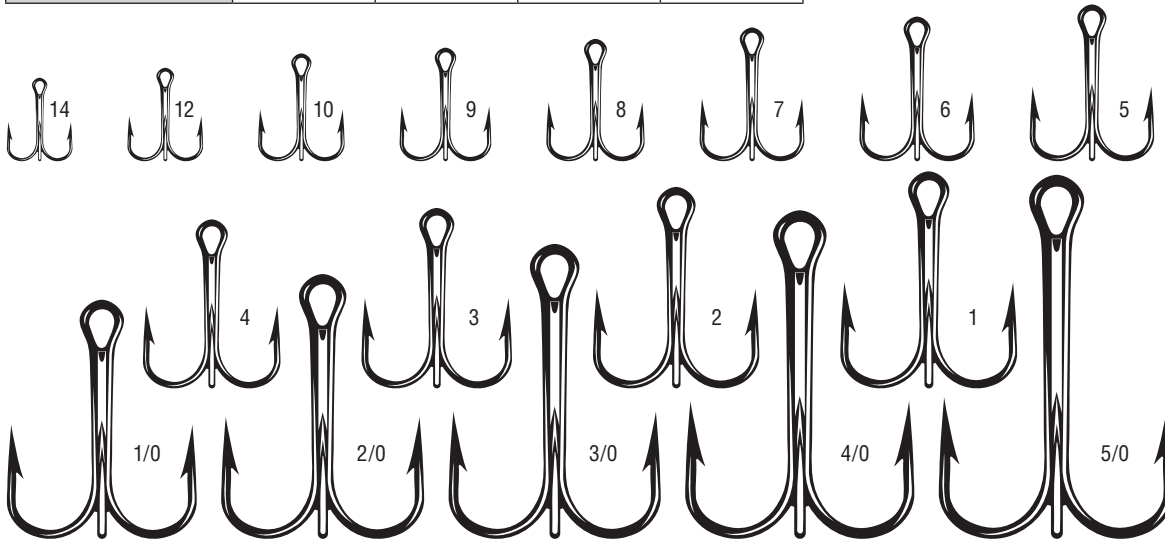

ROUND TREBLE

Hi carbon steel

▼ Покрытие Упаковка ▶

	Box 1000 (T2)	Blibox 100 (A1)	Blibox 10 (D1)	Blibox 5 (E5)
NI - Nickel	●	●	● (14 to 1)	● (1/0 to 5/0)
PS - Permasteel®	●	●		
RD - Red	●			
BZ - Bronze	●	●	● (14 to 1)	● (1/0 to 5/0)

Оснащенные поводки

7 НИТЕЙ

BLACK COATED
3 шт / упаковка

- Не запутывается
- Для всех техник ловли
- Готовое решение для оснащения жерлиц