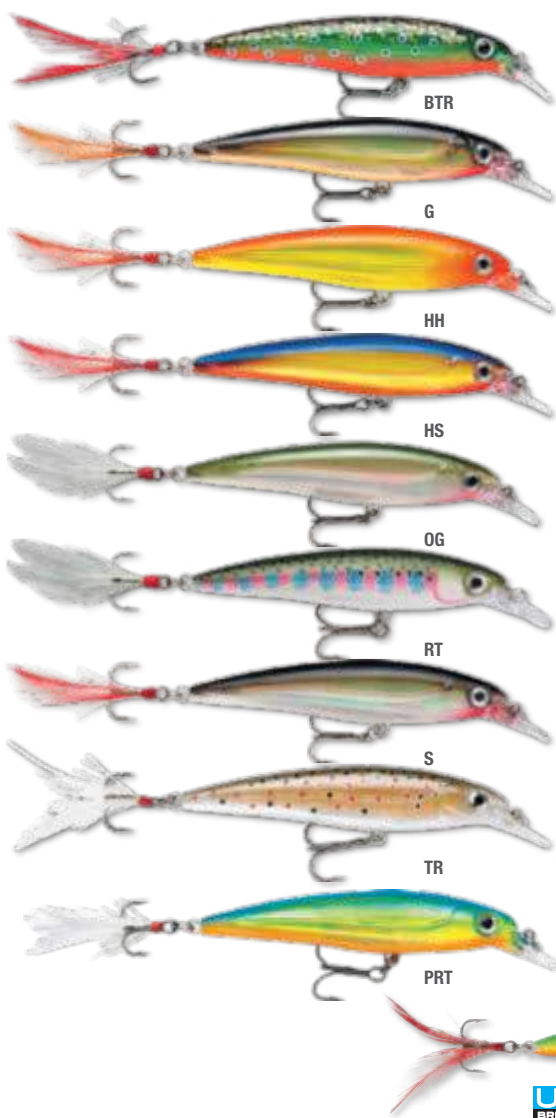

X-RAP®

Система дальнего заброса Long Cast

Уникальная игра Slashbait

Текстурированное тело, чешуя и боковая линия

Хвостовой тройник с сияющим оперением

Ручная настройка и конечное тестирование

Воблер X-Rap со своими уникальными достоинствами является идеальной приманкой класса минноу. Тщательно подобранные расцветки, голографическое тело с 3D глазами, боковая линия, действует как маяк, привлекая добычу. X-Rap можно использовать как при агрессивной проводке, так и при классической. Обладая нейтральной плавучестью, X-Rap зависает в толще воды, соблазняя хищную рыбу.