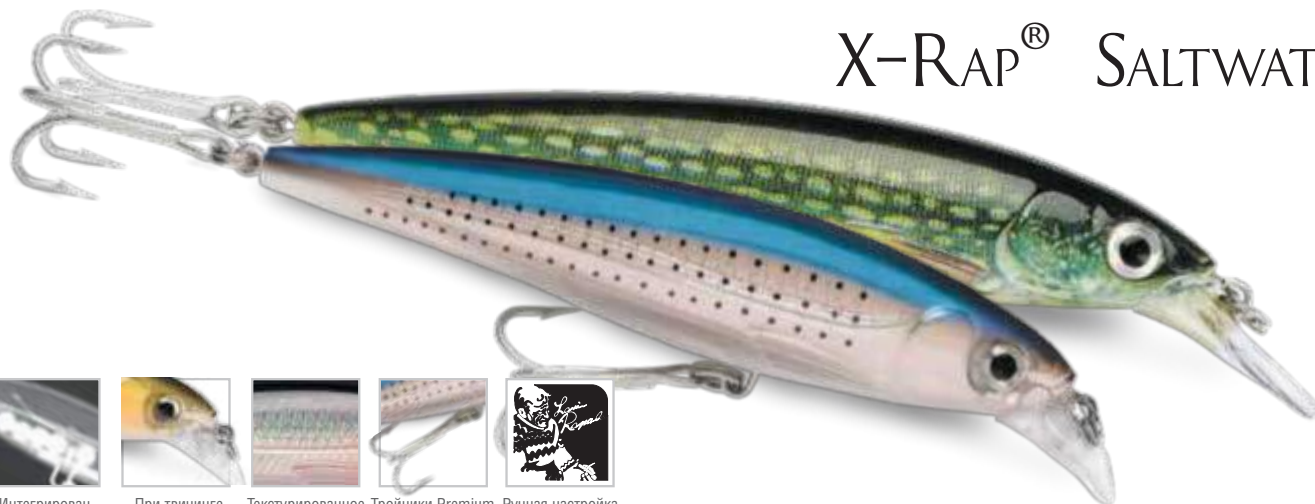

X-RAP® SALTWATER

Интегрированная система дальнего заброса Long Cast

При твичинге рыскающая зигзагообразная игра

Текстурированное тело, чешуя и боковая линия

Тройники Premium VMC® Perma Steel

Ручная настройка и конечное тестирование