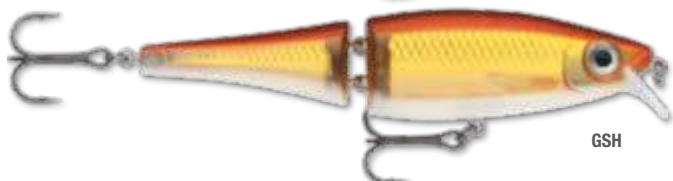

BX™ SWIMMER

BBH

BX Swimmer имеет составное тело из бальсы в оболочке из полимера. Конструкция из двух шарнирных креплений позволяет приманке двигаться естественно, совершая движения с большой амплитудой даже при самой медленной проводке. Высокая детализация при нанесении рисунка. Балансировка воблера позволяет совершать дальние забросы.

- Внутренний корпус из бальсы.
- Прочная полимерная оболочка.
- Голографическая печать глаз, жаберных щелей и чешуи
- Крючки VMC® Black Nickel
- Медленно тонущий.
- Невероятно естественная окраска.
- Объемные голографические глаза.
- Ручная настройка и тестирование

Характеристики BX SWIMMER

Модель	Глубина погружения, м	Длина, см	Вес, гр.	Крючки, №
BXS12	1,2 – 1,8	12	22	2-№3