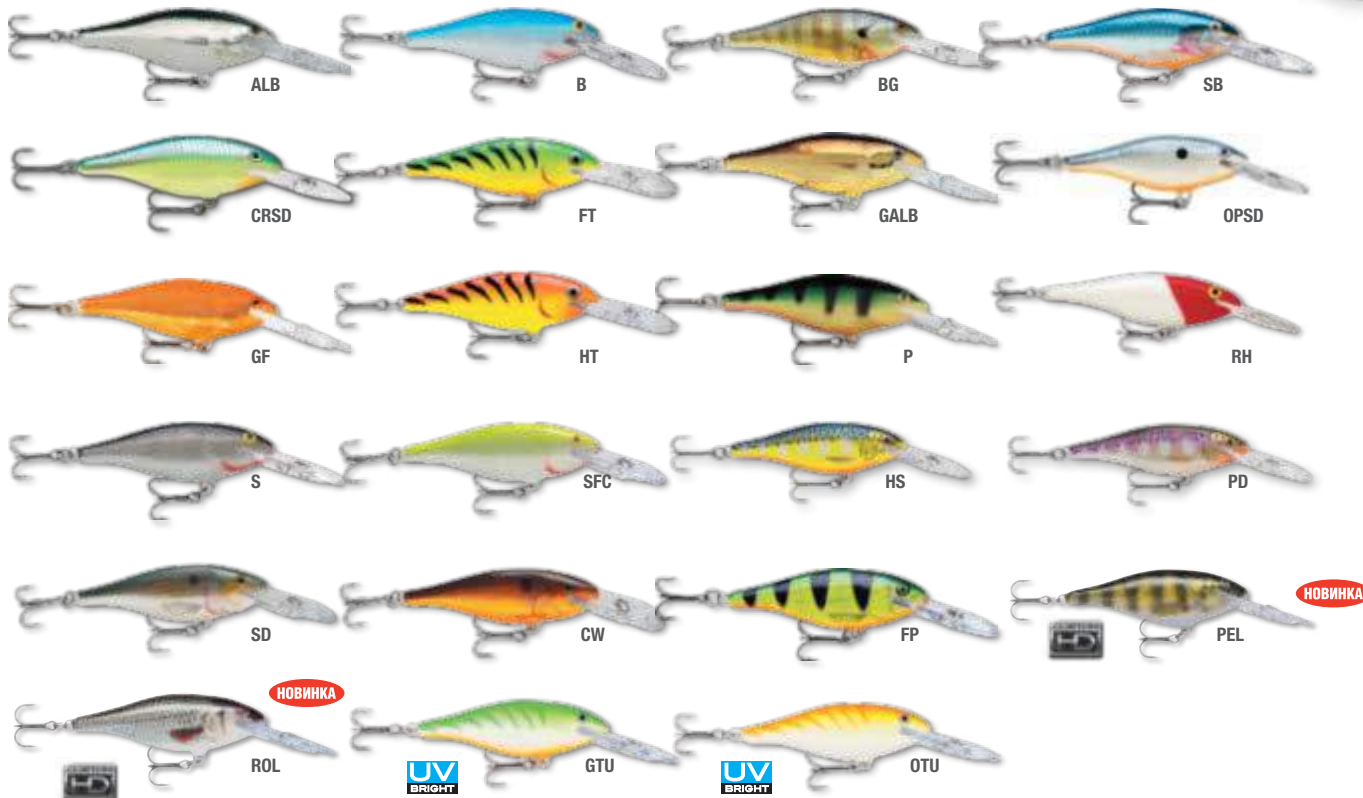

Original – знаменитый воблер, созданный лично господином Lauri Rapala. В течение многих лет этот воблер остается приманкой №1 во всем мире. Плавающий Original находит свое применение в разных методах рыбной ловли: от спиннинга до троллинга. Это необычайно эффективная приманка для ловли в поверхностных и глубоких слоях воды.

Jointed – это состоящий из двух частей воблер. Как плавающая, так и тонущая версии этой приманки являются необычайно уловистыми. Обладают стабильной «живой» игрой даже при очень медленной проводке в быстром речном потоке и в неподвижной воде озёр и прудов. В отличие от Original и Countdown, Jointed обладает «высокоамплитудной» игрой. Эта приманка ловит всегда, даже если рыба не проявляет активности.

SHAD RAP®

РАСЦВЕТКИ SHAD RAP & SHALLOW SHAD RAP

Shad Rap - приманка, одинаково эффективна для троллинга и при ловле взброс. Конструкция воблера позволяет добиться превосходного результата как при очень медленной, так и при очень быстрой скорости проводки.

СПИННИНГ / ТРОЛЛИНГ

SHALLOW SHAD RAP®

Конструкция из высококачественной бальсы
Мелкозаглубляющая лопасть
Классическая отделка Rapala
Тройники VMC® Black Nickel
Ручная настройка и конечное тестирование

Shallow Shad Rap является мелко погружающейся версией воблера Shad Rap. Это эффективный воблер, который можно рекомендовать для ловли на «мелкой воде» с большим количеством растительности. Он эффективен как при рыбалке взброс, так и при ловле троллингом.