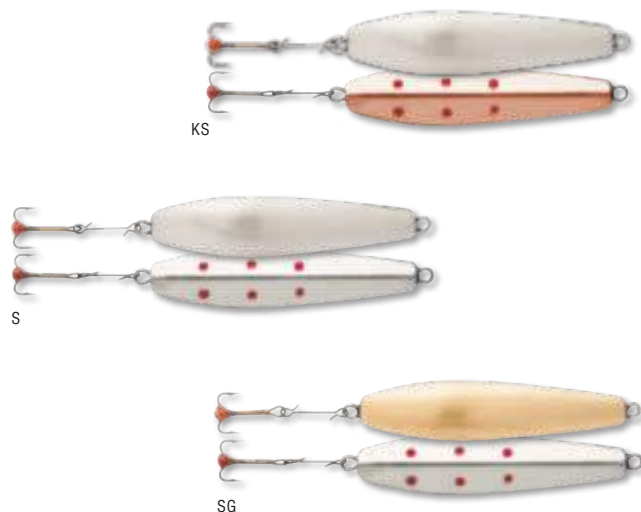

Артикул	Длина, мм	Цвет	Вес, г
SM23	23	KS, S, SG	2
SM30	30	KS, S, SG	3
SM45	45	KS, S, SG	6
SM55	55	KS, S, SG	10
SM70	70	KS, S, SG	15