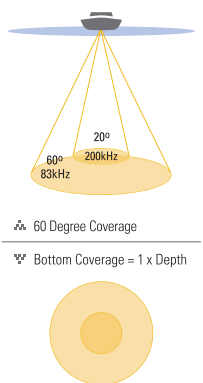

DualBeam PLUS™ Sonar

Два луча обеспечивают отличную детализацию и широту покрытия.

- Луч 20° для высокой детализации рыбы, структур и профиля дна.
- Широкий, 60° луч обеспечивает охват обширной территории для контроля рыбы и наживки.
- Вы можете просматривать эти лучи раздельно, а можете совместить оба обзора на одном экране.