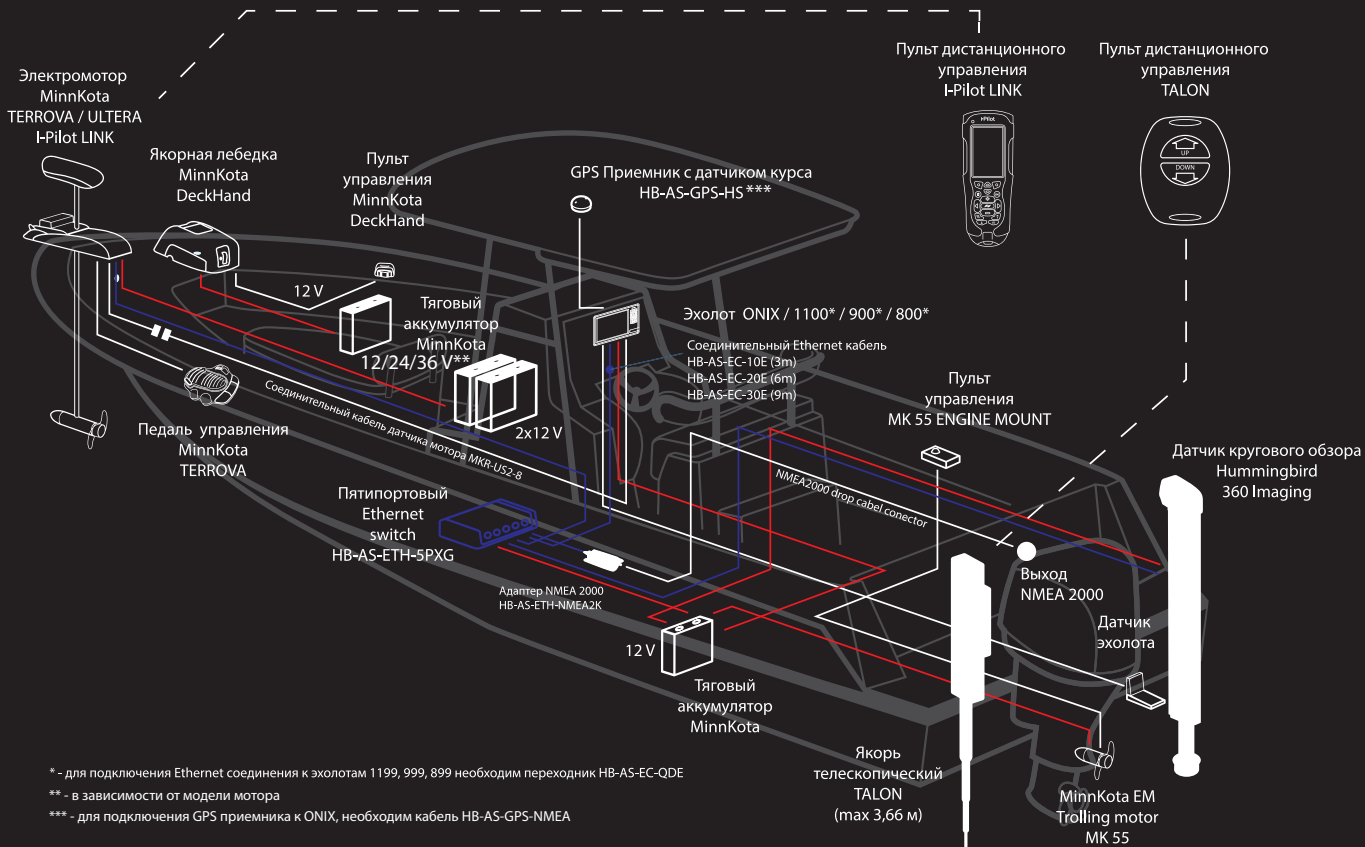

СХЕМА МОНТАЖА ОБОРУДОВАНИЯ HUMMINBIRD И MINN KOTA

* - для подключения Ethernet соединения к эхолотам 1199, 999, 899 необходим переходник HB-AS-EC-QDE

** - в зависимости от модели мотора

*** - для подключения GPS приемника к ONIX, необходим кабель HB-AS-GPS-NMEA