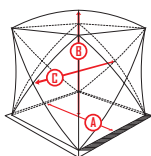

Палатка для зимней рыбалки Rapala Sherpa®

Артикул: RS-SM3

Rapala®

Быстрособорная палатка специально разработана для зимней рыбалки на льду и рассчитана на трёх рыбаков.

- Легка в применении для одного человека
- Легкая прочная конструкция
- Качественная ткань 300 Den
- Внутренняя рамка обеспечивает стабильность и жесткость
- Выпуклые внешние стороны палатки останавливают ветер
- Двойной шов
- В комплекте с палаткой, предоставляется 6 колышков для фиксации палатки на льду
- Включает в себя сумку для транспортировки палатки с мягкими лямками
- Размеры. Пол - 180 x 180 см. Высота - 200 см. Ширина - 230 x 230 см на уровне локтя.
- Вес палатки 10 кг
- Экстра-большая дверь с молнией YKK®

Размер А - 180 x 180 см глубина

Размер В - 200 см высота

Размер С - 230 x 230 см ширина