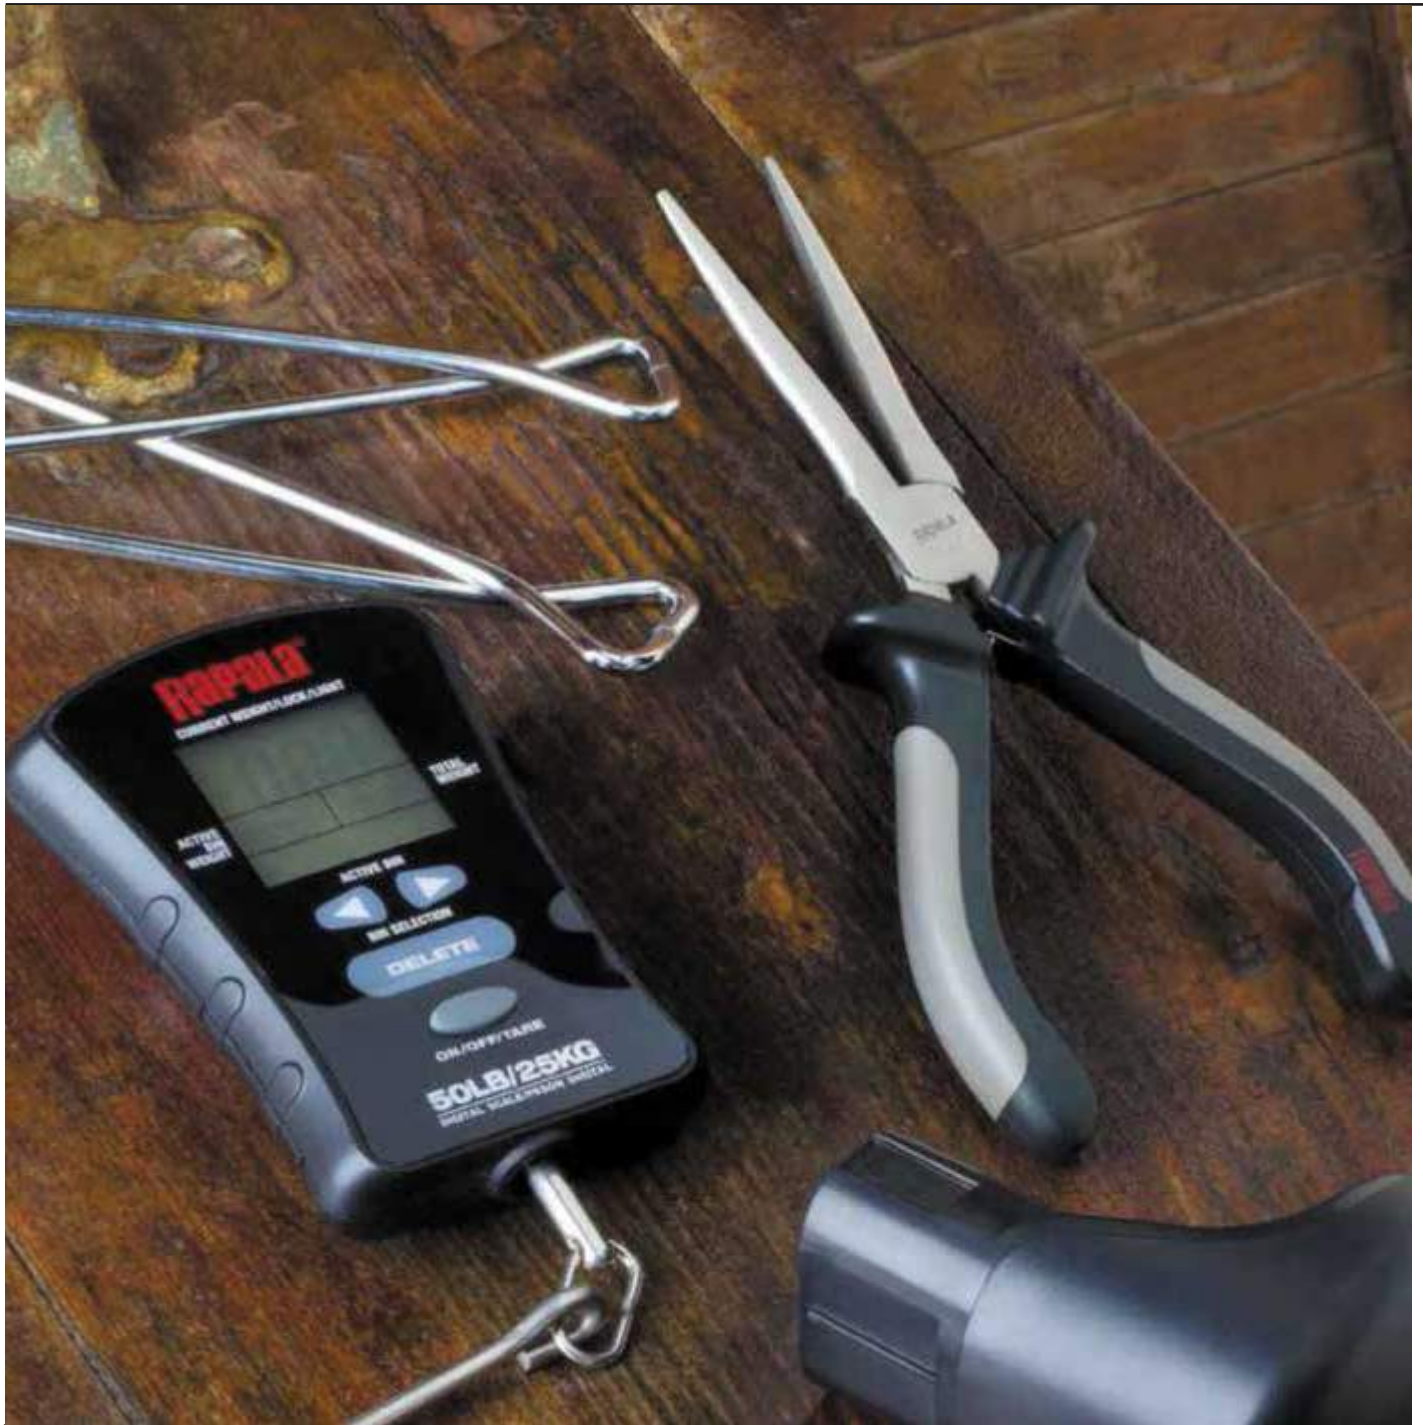

RAPALA® TERMINAL TACKLE

Rapala Special

- 17RA-MLVSC8S Вертлюг с усиленной застежкой
- 17RA-MLVSC8M Вертлюг с усиленной застежкой
- 17RA-MLVSC8L Вертлюг с усиленной застежкой

Rapala DuraClip

- 17RA-MLVDC6S Вертлюг с клипсой
- 17RA-MLVDC6M Вертлюг с клипсой
- 17RA-MLVDC6L Вертлюг с клипсой

Rapala DuoLock

- 17RA-MLVTPDL15 Вертлюг с застежкой
- 17RA-MLVTPDL22 Вертлюг с застежкой
- 17RA-MLVTPDC15 Вертлюг с застежкой

Rapala

- 17RA-MLVTPDC22 Поводок с усиленной застежкой и вертлюгом
- 17RA-MLVTPSC15 Поводок с усиленной застежкой и вертлюгом
- 17RA-MLVTPSC22 Поводок с усиленной застежкой и вертлюгом