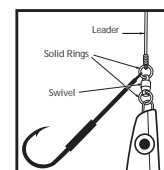

Jet Popper

Поппер Williamson Jet со своей большой чашеобразной лицевой частью и струйными отверстиями создаст громкий «ПОП» и пузырчатый след, которые сведут рыбу с ума. Легко забрасывается и летит как пуля, и в то же время, очень устойчив при проводке и чрезвычайно легок в работе. Отличная конструкция позволит Вам побороться с самой большой рыбой.

Характеристики JET POPPER

Модель	Упаковка, шт.	Длина, мм	Вес, гр.
JP5	1	133	57
JP7	1	178	120

Abyss Speed Jig

Джиг Abyss Speed – БЛЕСК В ТЕМНОТЕ

Уникальное тело уведет Ваш джиг вниз очень быстро и позволит ловить намного глубже и быстрее. Конусный дизайн обеспечивает меньшее сопротивление при проводке. Специальная люминесцентная краска Super Fluoro на животе и чешуе провоцирует поклевку. Приманка поступает в продажу, оснащенная одинарным крючком VMC® Assist.

СВЕТИТСЯ В ТЕМНОТЕ

Характеристики ABYSS SPEED JIG

Модель	Упаковка, шт.	Длина, мм	Вес, гр.
ASJ200	1	195	200
ASJ250	1	210	250

Vortex Speed Jig

Джиг Williamson Vortex Speed – один из наиболее инновационных разносторонних джиггов на сегодняшнем рынке. Гидродинамический дизайн с противоположными сторонами выпуклой и впадой позволяет джигу свободно вращаться при опускании. Вращение, соединенное с двухсторонней цветовой палитрой, создает максимум сверкания, что сводит рыбу с ума. Каждый джиг оснащен шарикоподшипниковым вертлюгом из нержавеющей стали и одинарным крючком VMC® Assist.

Характеристики VORTEX SPEED JIG

Модель	Упаковка, шт.	Длина, мм	Вес, гр.
VSJ200	1	160	200
VSJ250	1	170	250
VSJ300	1	185	300