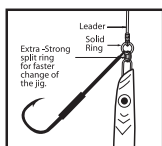

Jet Popper

Поппер Williamson Jet со своей большой чашеобразной лицевой частью и струйными отверстиями создаст громкий «ПОП» и пузырчатый след, которые сведут рыбу с ума. Легко забрасывается и летит как пуля, и в то же время, очень устойчив при проводке и чрезвычайно легок в работе. Отличная конструкция позволит Вам побороться с самой большой рыбой.

Характеристики JET POPPER

Модель	Упаковка, шт.	Длина, мм	Вес, гр.
JP5	1	133	57
JP7	1	178	120

Abyss Speed Jig

Джиг Abyss Speed – БЛЕСК В ТЕМНОТЕ

Уникальное тело уведет Ваш джиг вниз очень быстро и позволит ловить намного глубже и быстрее. Конусный дизайн обеспечивает меньшее сопротивление при проводке. Специальная люминесцентная краска Super Fluoro на животе и чешуе провоцирует поклевку. Приманка поступает в продажу, оснащенная одинарным крючком VMC® Assist.

СВЕТИТСЯ В ТЕМНОТЕ

Характеристики ABYSS SPEED JIG

Модель	Упаковка, шт.	Длина, мм	Вес, гр.
ASJ200	1	195	200
ASJ250	1	210	250

Vortex Speed Jig

Джиг Williamson Vortex Speed – один из наиболее инновационных разносторонних джиггов на сегодняшнем рынке. Гидродинамический дизайн с противоположными сторонами выпуклой и впадой позволяет джигу свободно вращаться при опускании. Вращение, соединенное с двухсторонней цветовой палитрой, создает максимум сверкания, что сводит рыбу с ума. Каждый джиг оснащен шарикоподшипниковым вертлюгом из нержавеющей стали и одинарным крючком VMC® Assist.

Характеристики VORTEX SPEED JIG

Модель	Упаковка, шт.	Длина, мм	Вес, гр.
VSJ200	1	160	200
VSJ250	1	170	250
VSJ300	1	185	300