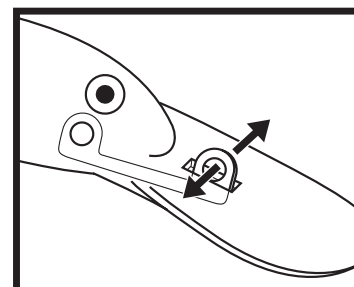

Характеристики WAHOO CATCHER RIGGED

Модель	Упаковка, шт.	Длина, мм
WCR6	1	150

Предустановлено: (SCR5) 1.5 м - 90 lb. nylon coated wire - 8/0 крючок

BLPS-Blue Pink Silver

BD-Bleeding Dorado

Speed Pro Deep

Сконструирована для рыбалки «Gamefish». Патентованная функция «Автонастройка» позволяет приманке автоматически центрироваться и двигаться с большой скоростью до 15 узлов, оптимальная скорость – 6-10 узлов.

АВТОНАСТРОЙКА

Свободно движущаяся петля для лески позволяет автоматически настраивать оптимальное положение для сохранения «игры» приманки.

Защищено патентами