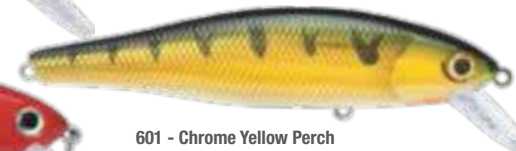

Deep Thunder®

- Для спиннинга или глубоководной дорожки
- Высокопрочная пластмасса
- Погремушка в модели DTH11
- Высококачественные крючки VMC® Black Nickel у DTH11
- Высококачественные крючки VMC® Perma Steel у DTH15

Характеристики DEEP THUNDER

Модель	Глубина погружения, м	Длина, см	Вес, гр.
DTH11	3.0-5.6	11	28
DTH15	6.0-9.0	15	60

Twitch Stick®

- Шумная, легкая в использовании приманка сочетается с техникой «твичч»
- Супер отзывчивая даже на легкую потяжку
- Сильные колебания при проводке
- Остановитесь и продолжайте... или подергивайте для создания дрожащей, стремительной игры.

Характеристики TWITCH STICK

Модель	Глубина погружения, м	Длина, см	Вес, гр.
TWS08	0,6-1,2	8	9
TWS10	0,9-1,5	10	18