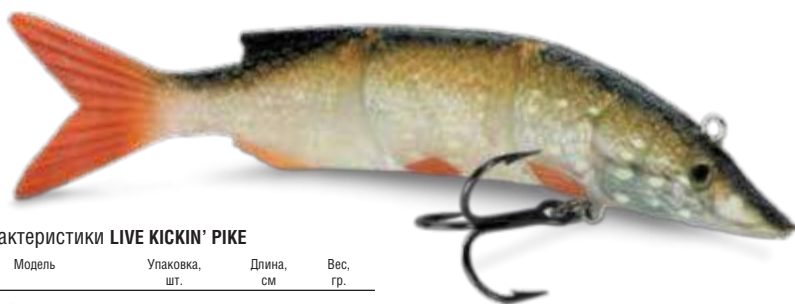

LIVE KICKIN' PIKE

- Реалистичная форма обеспечивает действие натуральной плывущей щуки
- Многосекционный корпус с голографическими вставками
- Мягкий поливинилхлоридный материал с усиливающей сеткой и жестким внутренним сердечником
- Объемные голографические глаза
- Оснащен крючком Black Nickel VMC®

Характеристики LIVE KICKIN' PIKE

Модель	Упаковка, шт.	Длина, см	Вес, гр.
LKPK04PK	1	10	10
LKPK05PK	1	14	20